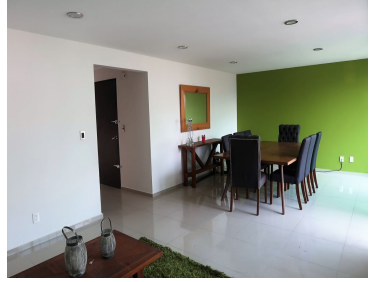

¡ENCONTRAMOS EL LUGAR PERFECTO PARA TI!

www.pinmx.com