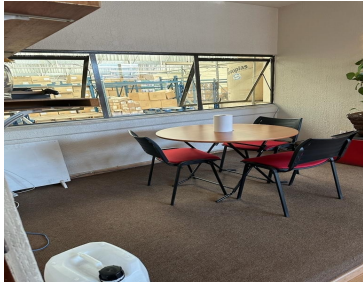

¡ENCONTRAMOS EL LUGAR PERFECTO PARA TI!

www.pinmx.com