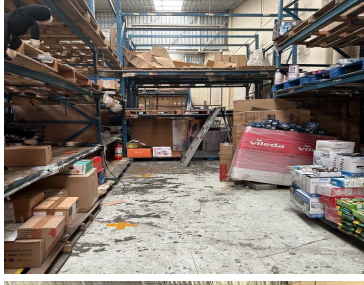

¡ENCONTRAMOS EL LUGAR PERFECTO PARA TI!

www.pinmx.com