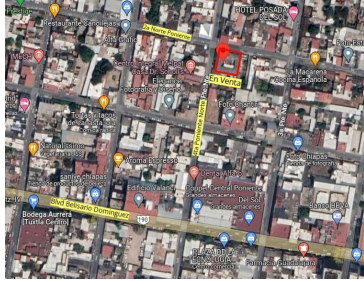

DATOS DEL VENDEDOR

Nombre: kwrealmx@gmail.com

Télefono:+529615434022

¡ENCONTRAMOS EL LUGAR PERFECTO PARA TI!

www.pinmx.com