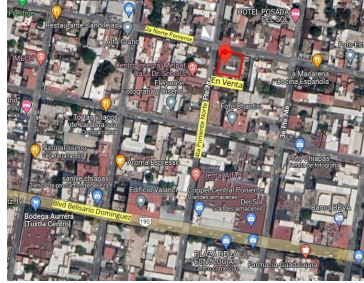

DATOS DEL VENDEDOR

Nombre: kwrealmx@gmail.com

Télefono:+529615434022

¡ENCONTRAMOS EL LUGAR PERFECTO PARA TI!

www.pinmx.com