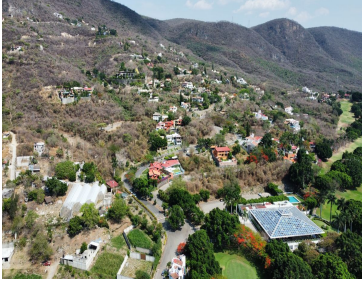

¡ENCONTRAMOS EL LUGAR PERFECTO PARA TI!

www.pinnmx.com