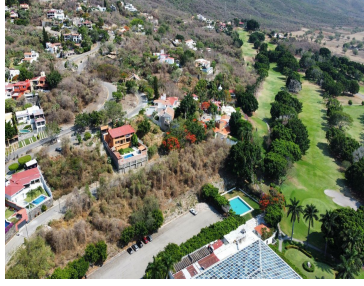

¡ENCONTRAMOS EL LUGAR PERFECTO PARA TI!

www.pinnmx.com