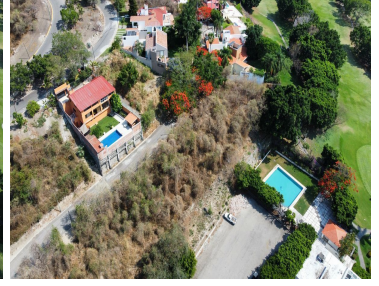

¡ENCONTRAMOS EL LUGAR PERFECTO PARA TI!

www.pinnmx.com