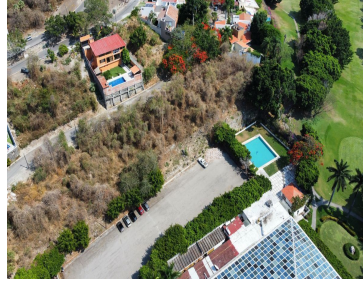

¡ENCONTRAMOS EL LUGAR PERFECTO PARA TI!

www.pinnmx.com