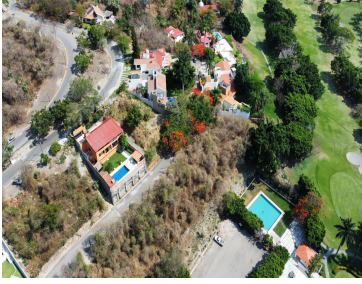

¡ENCONTRAMOS EL LUGAR PERFECTO PARA TI!

www.pinnmx.com