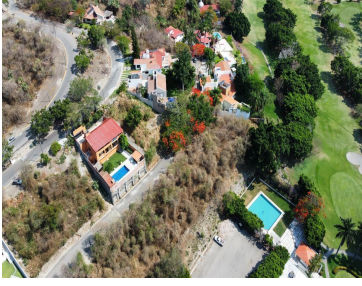

¡ENCONTRAMOS EL LUGAR PERFECTO PARA TI!

www.pinnmx.com