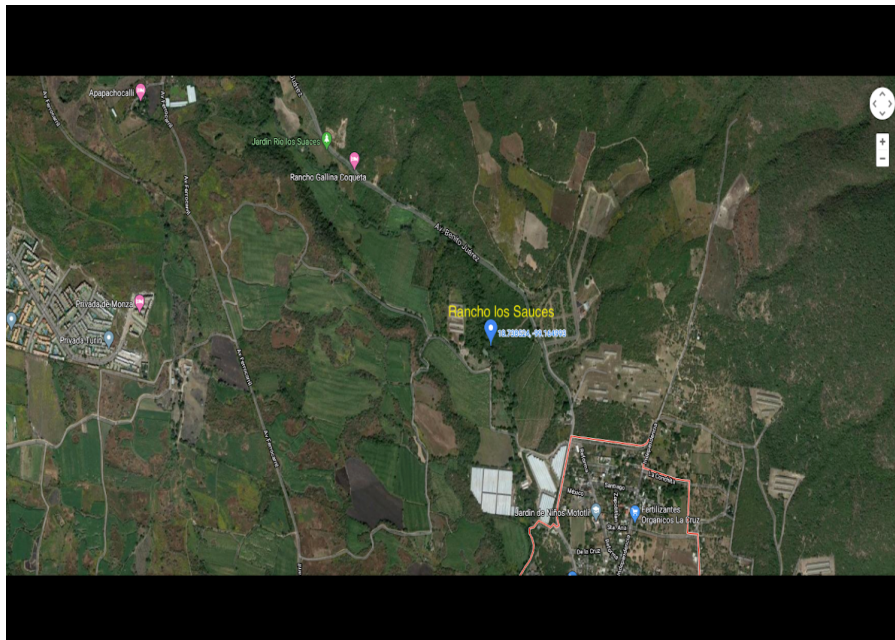

¡ENCONTRAMOS EL LUGAR PERFECTO PARA TI!

Código:
34730

\$ 2,680,000.00 MXN

¡ENCONTRAMOS EL LUGAR PERFECTO PARA TI!

EXCELENTE TERRENO RURAL "LOS SAUCES", EN CLUB HACIENDAS DE TICUMÁN, TLATIZAPAN

Calle: Col: Club Haciendas de Ticumán,
Tlatizapán de Zapata, Morelos

COMENTARIOS DEL VENDEDOR

Superficie 19,512 M2 Precio \$2,680,000.00 El acceso principal por Carretera Chilpancingo-Cuernavaca. Carretera Zapata-Zacatepec. Terreno de forma irregular y superficie en desnivel. EasyBroker ID: EB-IQ5291