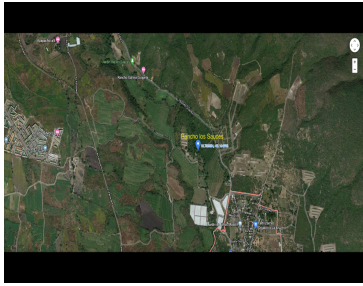

www.pinmx.com