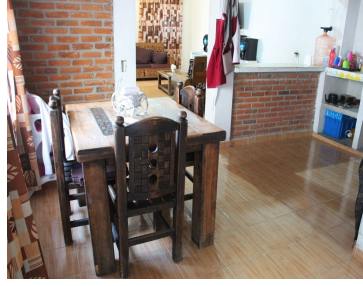

¡ENCONTRAMOS EL LUGAR PERFECTO PARA TI!

www.pinmx.com