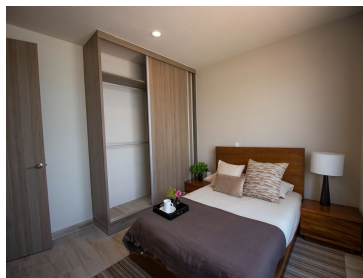

DATOS DEL VENDEDOR

Nombre: realestate_oc@hotmail.com

Télefono:7774231478

¡ENCONTRAMOS EL LUGAR PERFECTO PARA TI!