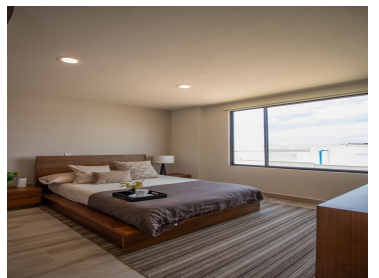

DATOS DEL VENDEDOR

Nombre: realestate_oc@hotmail.com

Télefono:7774231478

¡ENCONTRAMOS EL LUGAR PERFECTO PARA TI!