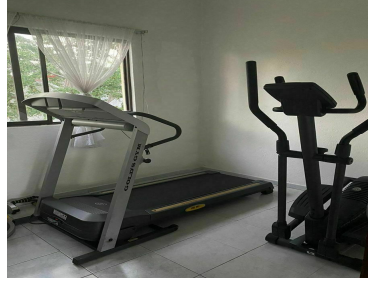

¡ENCONTRAMOS EL LUGAR PERFECTO PARA TI!

www.pinmx.com