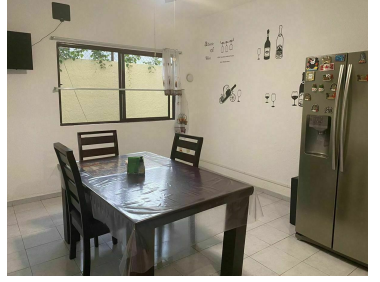

¡ENCONTRAMOS EL LUGAR PERFECTO PARA TI!

www.pinmx.com