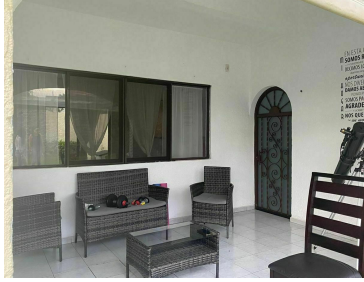

¡ENCONTRAMOS EL LUGAR PERFECTO PARA TI!

www.pinmx.com