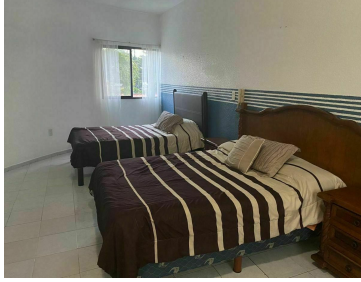

¡ENCONTRAMOS EL LUGAR PERFECTO PARA TI!

www.pinmx.com