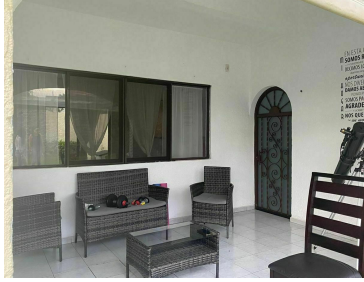

#### COMENTARIOS DEL VENDEDOR

EXCLUSIVA CASA EN RESIDENCIAL PALMA REAL SALA RECIBIDOR ÁREA DE BAR/JUEGOS COMEDOR COCINA ANTECOMEDOR PATIO DE SERVICIO ÁREA DE LAVADO CUARTO DE SERVICIO CON BAÑO COMPLETO (ENTRADA INDEPENDIENTE) BODEGA TERRAZA FAMILY ROOM ESTUDIO RECÁMARA CON CLOSET Y BAÑO COMPLETO 2 RECÁMARAS CON VESTIDOR Y BAÑO COMPLETO ÁREA DE SERVICIO ALBERCA JARDÍN ESTACIONAMIENTO PARA 6 AUTOS ÁREA DE FIESTAS JARDÍN TRASERO CISTERNA 10,000 APROX. SISTEMA DE HIDRONEUMÁTICO TANQUE ESTACIONARIO. EasyBroker ID: EB-LC2476