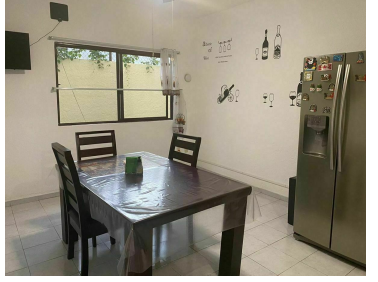

¡ENCONTRAMOS EL LUGAR PERFECTO PARA TI!

www.pinmx.com