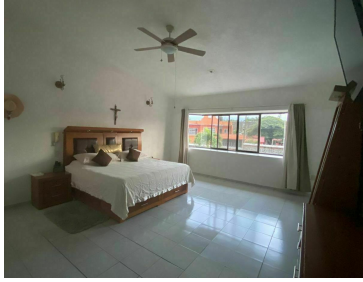

¡ENCONTRAMOS EL LUGAR PERFECTO PARA TI!

www.pinmx.com