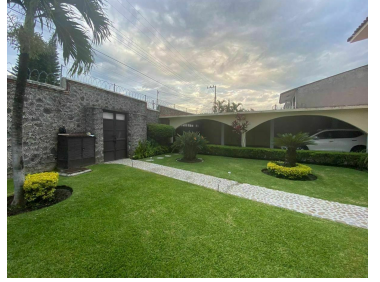

¡ENCONTRAMOS EL LUGAR PERFECTO PARA TI!

www.pinmx.com