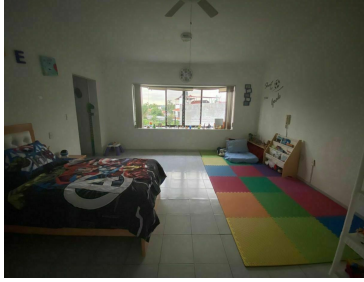

¡ENCONTRAMOS EL LUGAR PERFECTO PARA TI!

www.pinmx.com