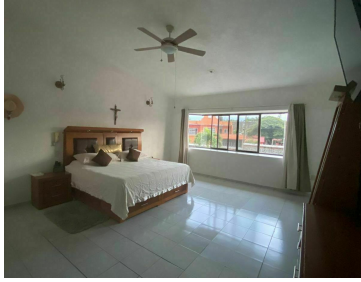

¡ENCONTRAMOS EL LUGAR PERFECTO PARA TI!

www.pinmx.com