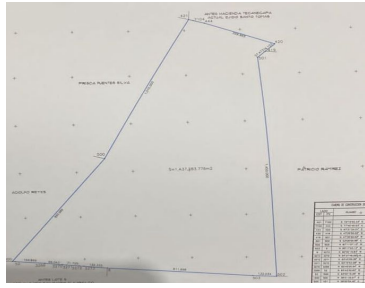

www.pinmx.com