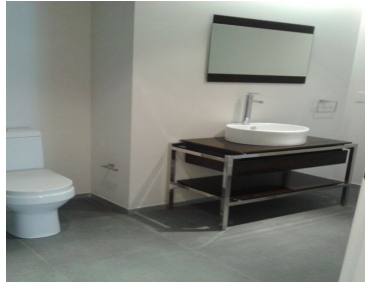

¡ENCONTRAMOS EL LUGAR PERFECTO PARA TI!

www.pinmx.com