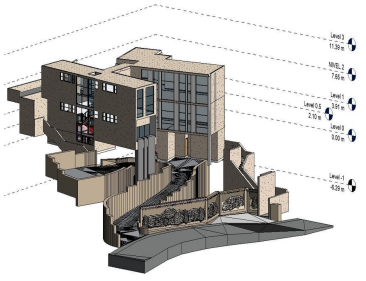

¡ENCONTRAMOS EL LUGAR PERFECTO PARA TI!

www.pinmx.com