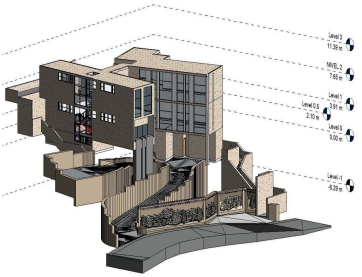

¡ENCONTRAMOS EL LUGAR PERFECTO PARA TI!

www.pinmx.com