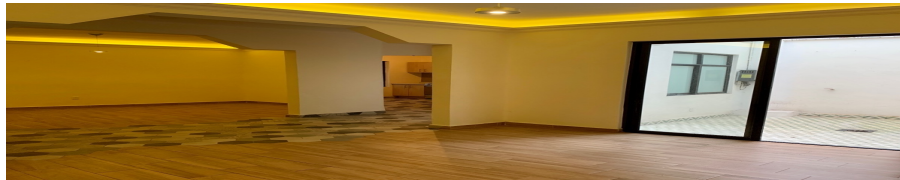

¡ENCONTRAMOS EL LUGAR PERFECTO PARA TI!

Código:
34814

$ 25,000.00 MXN

¡ENCONTRAMOS EL LUGAR PERFECTO PARA TI!

Departamento en Renta Col. Roma Norte

Calle: Puebla Col: Roma Norte,
Cuauhtémoc, Ciudad de México

COMENTARIOS DEL VENDEDOR

En edificio de la época precioso y amplísimo departamento de 150 m2 recién remodelado, muy iluminado 3 amplias recámaras con closet, sala, comedor con toque artdeco, cocina totalmente equipada, 1 baño completo, 2 patios interiores, ubicado en planta baja, a una calle de Ave. Chapultepec. No cuenta con estacionamiento Mantenimiento incluido en la renta. EasyBroker ID: EB-DH7213

3 1 140.00

DATOS DEL VENDEDOR

Nombre: gina@aybr.com.mx

Télefono:5556016157

¡ENCONTRAMOS EL LUGAR PERFECTO PARA TI!