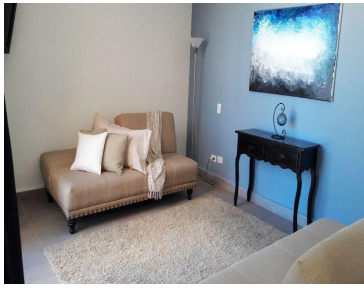

www.pinmx.com