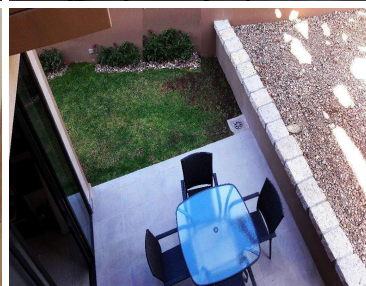

¡ENCONTRAMOS EL LUGAR PERFECTO PARA TI!