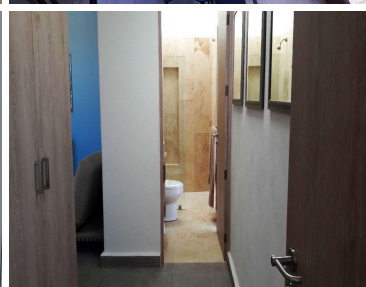

¡ENCONTRAMOS EL LUGAR PERFECTO PARA TI!