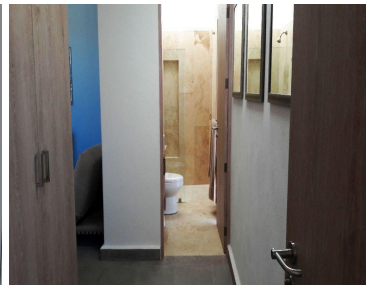

¡ENCONTRAMOS EL LUGAR PERFECTO PARA TI!