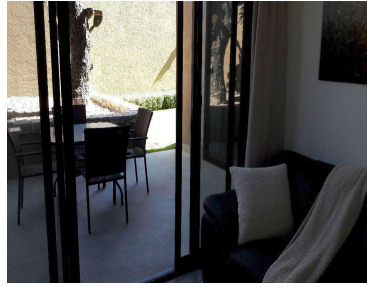

¡ENCONTRAMOS EL LUGAR PERFECTO PARA TI!