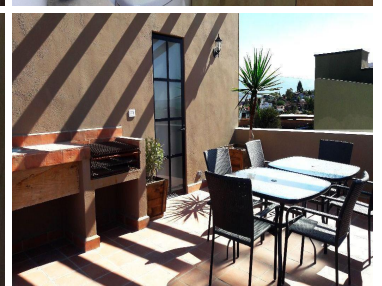

¡ENCONTRAMOS EL LUGAR PERFECTO PARA TI!