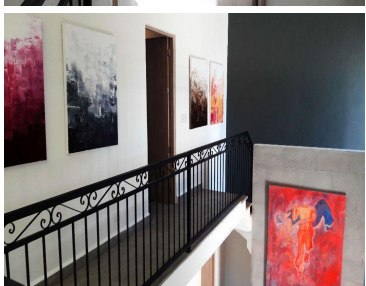

¡ENCONTRAMOS EL LUGAR PERFECTO PARA TI!