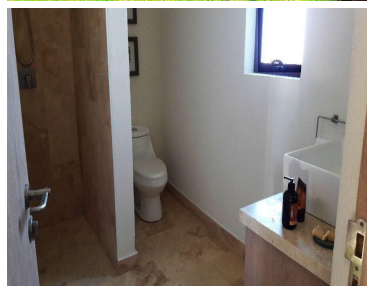

¡ENCONTRAMOS EL LUGAR PERFECTO PARA TI!