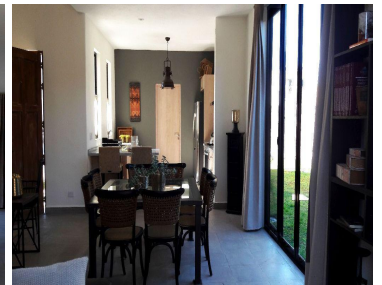

¡ENCONTRAMOS EL LUGAR PERFECTO PARA TI!