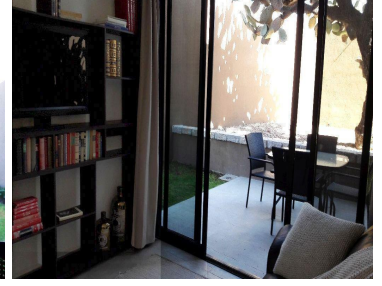

¡ENCONTRAMOS EL LUGAR PERFECTO PARA TI!