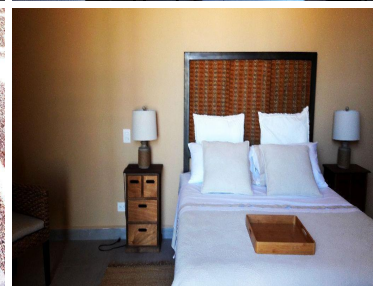

¡ENCONTRAMOS EL LUGAR PERFECTO PARA TI!