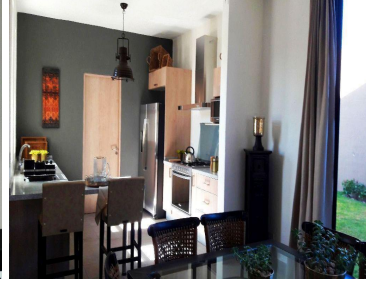

¡ENCONTRAMOS EL LUGAR PERFECTO PARA TI!