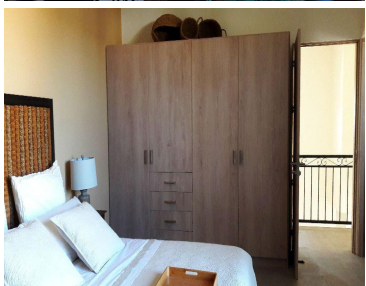

¡ENCONTRAMOS EL LUGAR PERFECTO PARA TI!