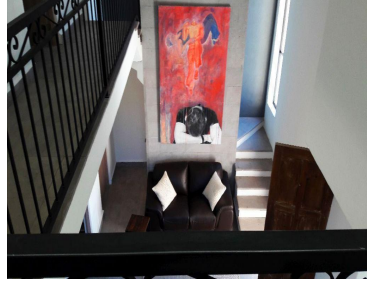

¡ENCONTRAMOS EL LUGAR PERFECTO PARA TI!