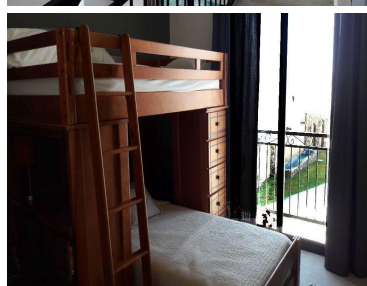

¡ENCONTRAMOS EL LUGAR PERFECTO PARA TI!