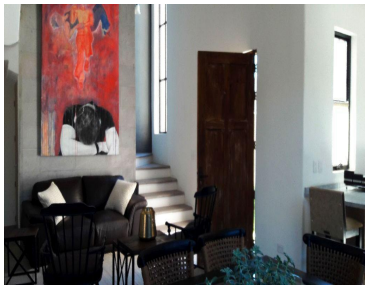

¡ENCONTRAMOS EL LUGAR PERFECTO PARA TI!