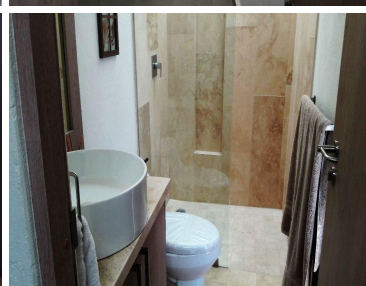

¡ENCONTRAMOS EL LUGAR PERFECTO PARA TI!