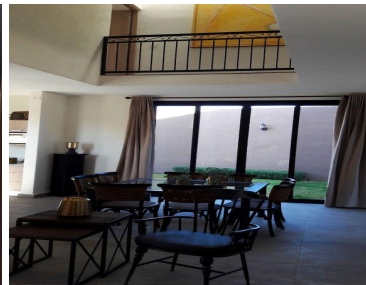

¡ENCONTRAMOS EL LUGAR PERFECTO PARA TI!