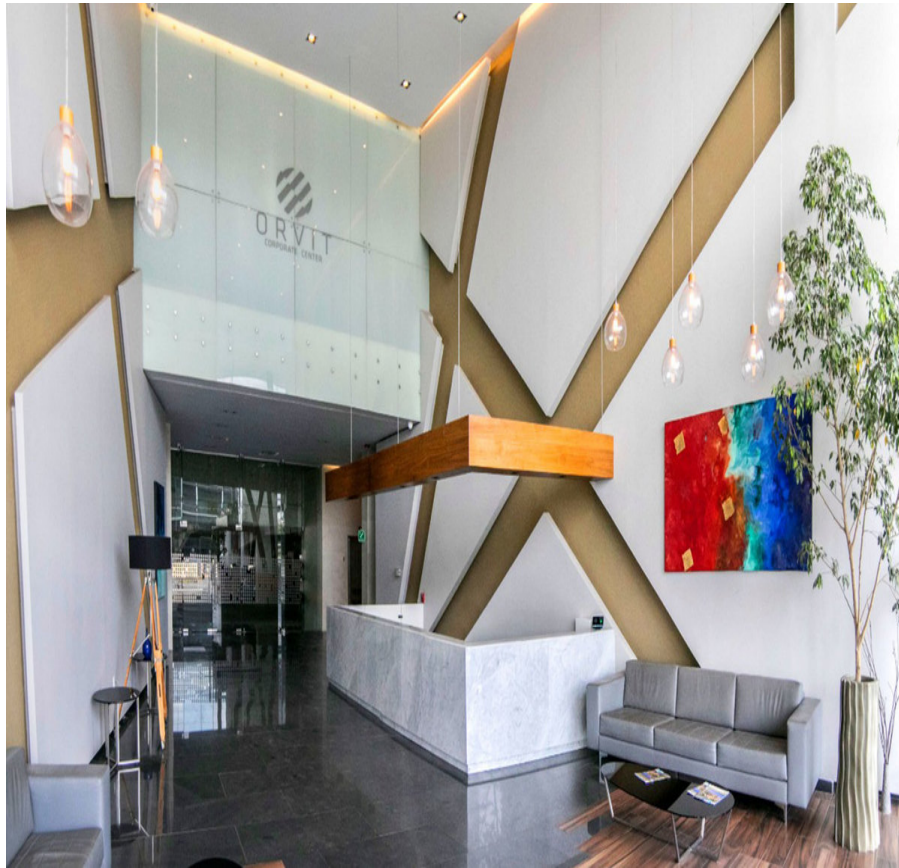

¡ENCONTRAMOS EL LUGAR PERFECTO PARA TI!

Código:
34852

$ 11,340.00 MXN

¡ENCONTRAMOS EL LUGAR PERFECTO PARA TI!

Renta Oficina Orvit Corporte Center

Calle: Av. Paseo Monte Miranda **Col:** Piamonte,
El Marqués, Querétaro

COMENTARIOS DEL VENDEDOR

Nuestra oficina esta dentro del Orvit Corporate Center, ubicado en una zona estratégica de alto flujo comercial, en el Fraccionamiento Piamonte en la zona Centro Sur a tan solo 800 metros de Bernardo Quintana y 18 minutos del aeropuerto internacional d Querétaro. Equipada con cristal (duo-vent) para mayor aislamiento acústico y térmico, persianas blackout, tarja, conexiones USB, trifásico, lámparas LED. Tiene una altura libre de 3.72 metros. Acceso controlado, comedor con terraza para ejecutivos, sistema contra incendios. Disponibilidad de internet de alta velocidad por medio de fibra óptica. Baños amplios en cada piso. Elevadores de alta velocidad. El edificio cuenta con planta baja y mezzanine, 7 niveles. Lobby de doble altura en planta baja. Circuito de video vigilancia. Puedes rentar adicional una bodega. Concertar cita ya!!! *Renta, precio más IVA No incluye mantenimiento, sumarlo a la renta. EasyBroker ID: EB-GV7442

0 0 32.40 2