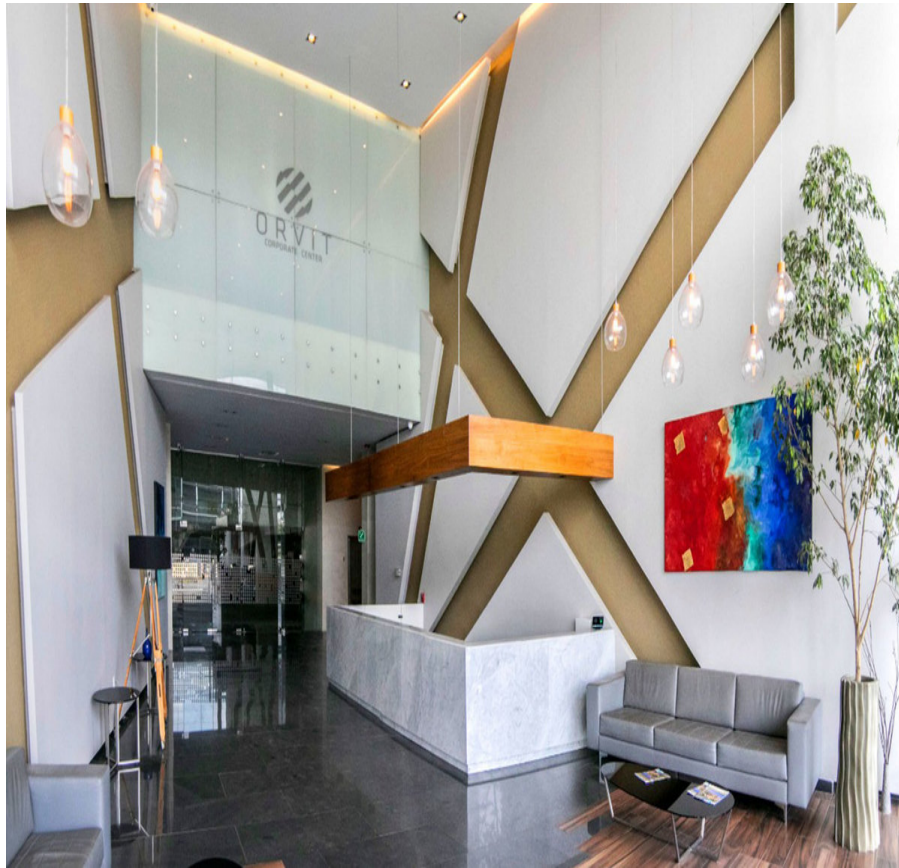

¡ENCONTRAMOS EL LUGAR PERFECTO PARA TI!

Código:
34852

\$ 11,340.00 MXN

¡ENCONTRAMOS EL LUGAR PERFECTO PARA TI!

Renta Oficina Orvit Corporte Center

Calle: Av. Paseo Monte Miranda **Col:** Piamonte,
El Marqués, Querétaro

COMENTARIOS DEL VENDEDOR

Nuestra oficina esta dentro del Orvit Corporate Center, ubicado en una zona estratégica de alto flujo comercial, en el Fraccionamiento Piamonte en la zona Centro Sur a tan solo 800 metros de Bernardo Quintana y 18 minutos del aeropuerto internacional d Querétaro. Equipada con cristal (duo-vent) para mayor aislamiento acústico y térmico, persianas blackout, tarja, conexiones USB, trifásico, lámparas LED. Tiene una altura libre de 3.72 metros. Acceso controlado, comedor con terraza para ejecutivos, sistema contra incendios. Disponibilidad de internet de alta velocidad por medio de fibra óptica. Baños amplios en cada piso. Elevadores de alta velocidad. El edificio cuenta con planta baja y mezzanine, 7 niveles. Lobby de doble altura en planta baja. Circuito de video vigilancia. Puedes rentar adicional una bodega. Concertar cita ya!!! *Renta, precio más IVA No incluye mantenimiento, sumarlo a la renta. EasyBroker ID: EB-GV7442