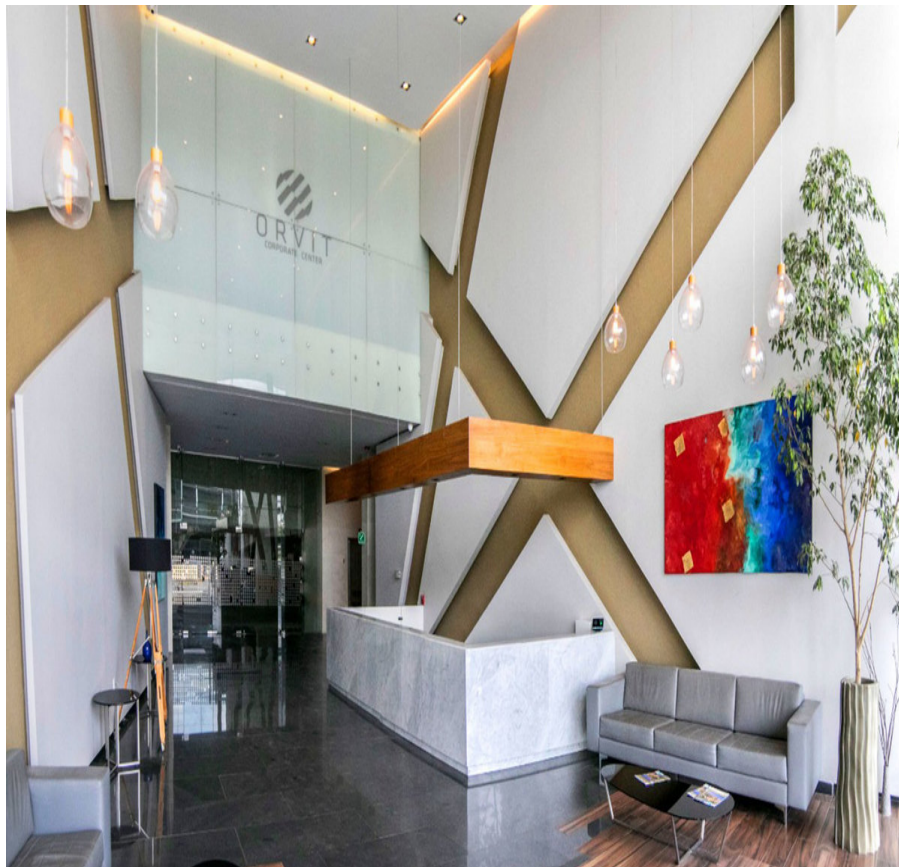

¡ENCONTRAMOS EL LUGAR PERFECTO PARA TI!

Código:
34852

\$ 11,340.00 MXN

¡ENCONTRAMOS EL LUGAR PERFECTO PARA TI!

Renta Oficina Orvit Corporte Center

Calle: Av. Paseo Monte Miranda **Col:** Piamonte,
El Marqués, Querétaro

COMENTARIOS DEL VENDEDOR

Nuestra oficina esta dentro del Orvit Corporate Center, ubicado en una zona estratégica de alto flujo comercial, en el Fraccionamiento Piamonte en la zona Centro Sur a tan solo 800 metros de Bernardo Quintana y 18 minutos del aeropuerto internacional d Querétaro. Equipada con cristal (duo-vent) para mayor aislamiento acústico y térmico, persianas blackout, tarja, conexiones USB, trifásico, lámparas LED. Tiene una altura libre de 3.72 metros. Acceso controlado, comedor con terraza para ejecutivos, sistema contra incendios. Disponibilidad de internet de alta velocidad por medio de fibra óptica. Baños amplios en cada piso. Elevadores de alta velocidad. El edificio cuenta con planta baja y mezzanine, 7 niveles. Lobby de doble altura en planta baja. Circuito de video vigilancia. Puedes rentar adicional una bodega. Concertar cita ya!!! *Renta, precio más IVA No incluye mantenimiento, sumarlo a la renta. EasyBroker ID: EB-GV7442