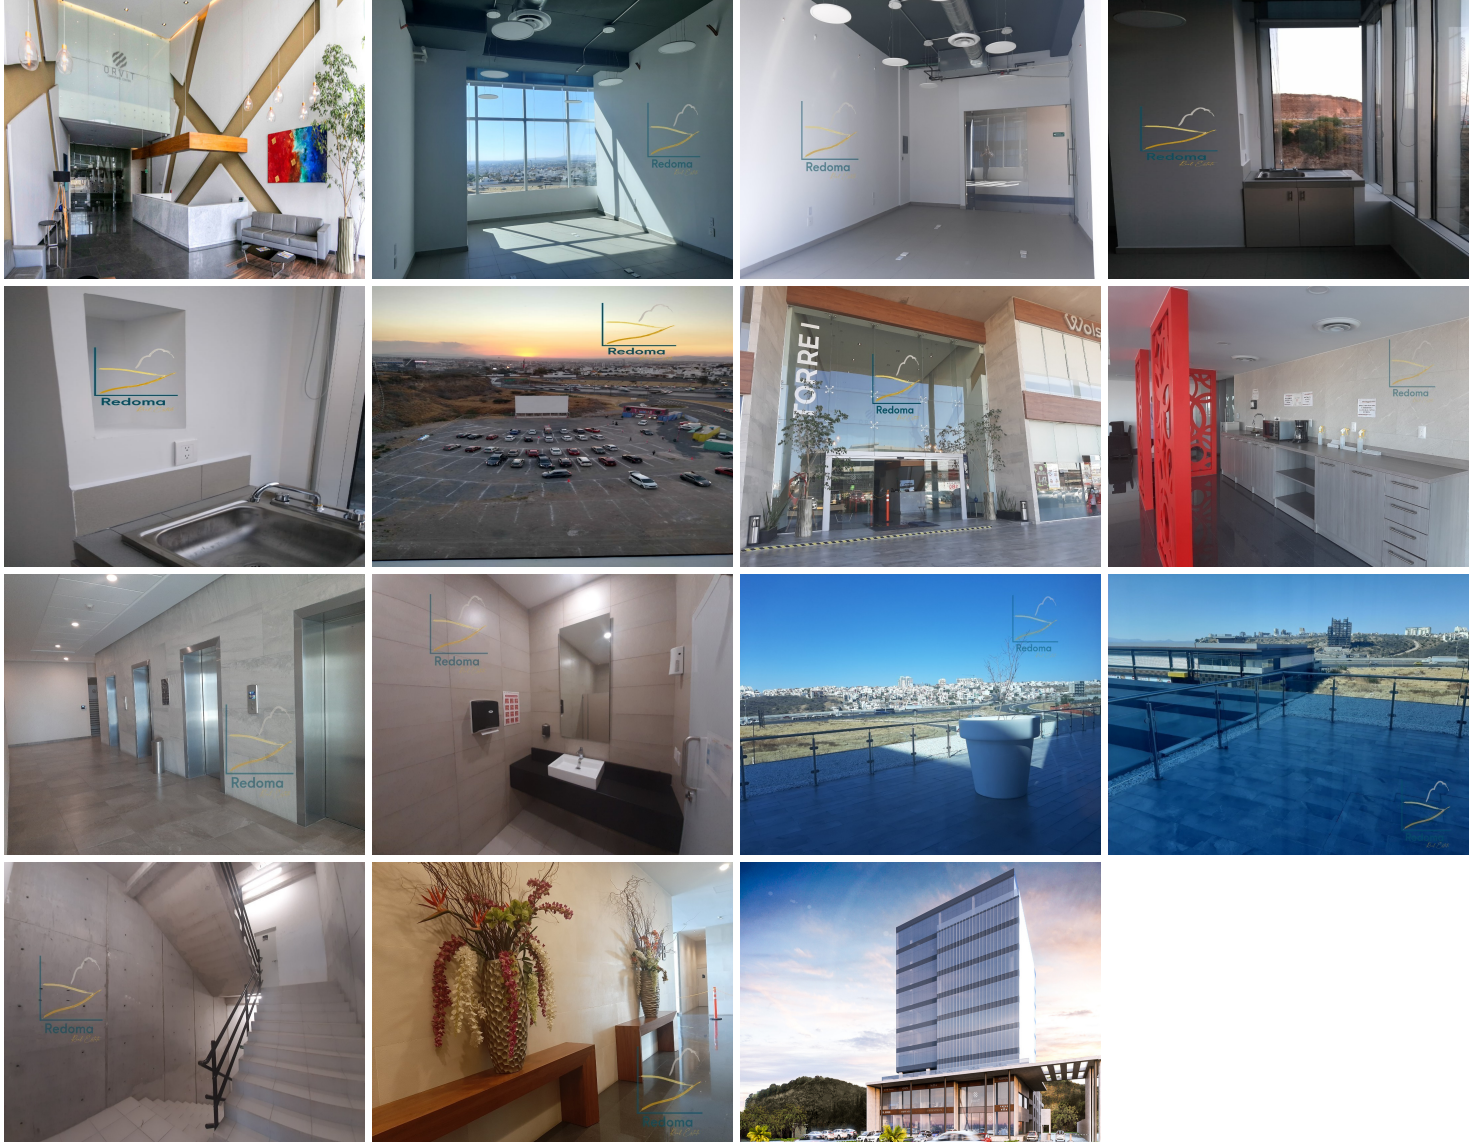

DATOS DEL VENDEDOR

Nombre: redomaestate@gmail.com

Télefono:5531720109

¡ENCONTRAMOS EL LUGAR PERFECTO PARA TI!

www.pinmx.com