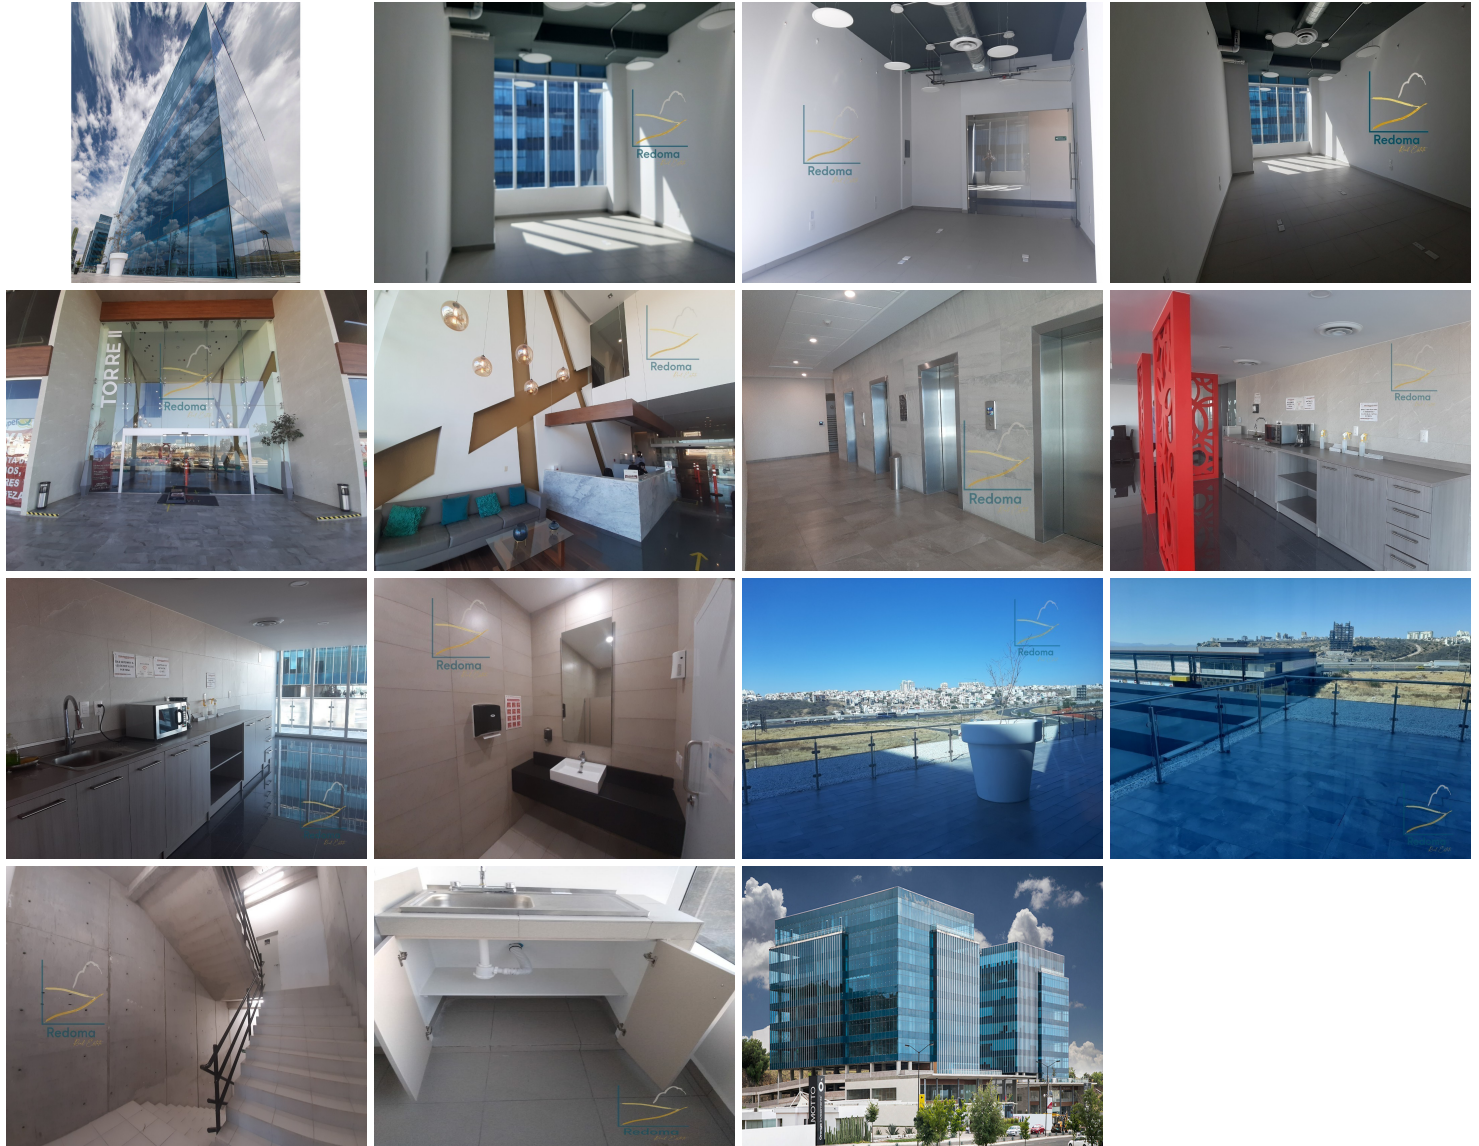

DATOS DEL VENDEDOR

Nombre: redomaestate@gmail.com

Télefono:5531720109

¡ENCONTRAMOS EL LUGAR PERFECTO PARA TI!

www.pinmx.com