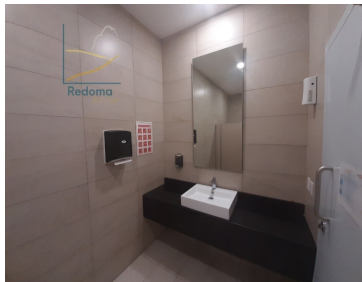

DATOS DEL VENDEDOR

Nombre: redomaestate@gmail.com

Télefono:5531720109

¡ENCONTRAMOS EL LUGAR PERFECTO PARA TI!

www.pinmx.com