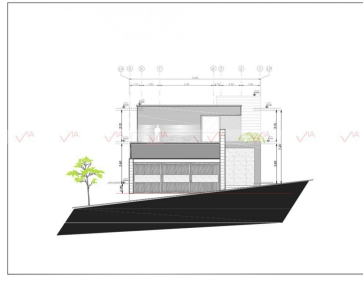

¡ENCONTRAMOS EL LUGAR PERFECTO PARA TI!

www.pinmx.com