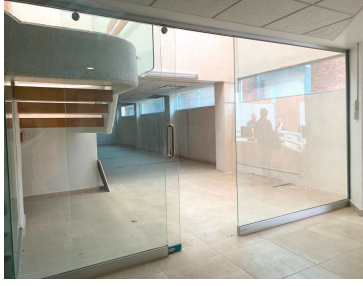

¡ENCONTRAMOS EL LUGAR PERFECTO PARA TI!

www.pinmx.com