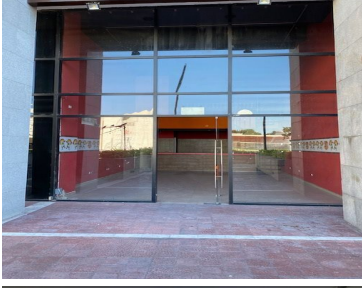

¡ENCONTRAMOS EL LUGAR PERFECTO PARA TI!

www.pinmx.com