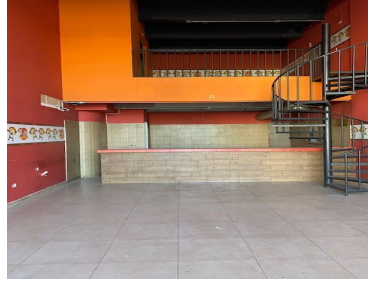

¡ENCONTRAMOS EL LUGAR PERFECTO PARA TI!

www.pinmx.com