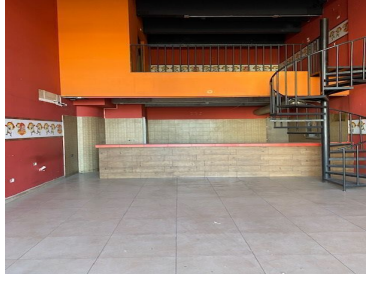

¡ENCONTRAMOS EL LUGAR PERFECTO PARA TI!

www.pinmx.com