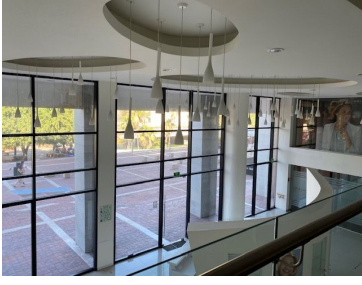

¡ENCONTRAMOS EL LUGAR PERFECTO PARA TI!

www.pinmx.com