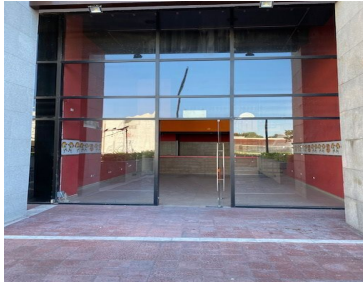

¡ENCONTRAMOS EL LUGAR PERFECTO PARA TI!

www.pinmx.com