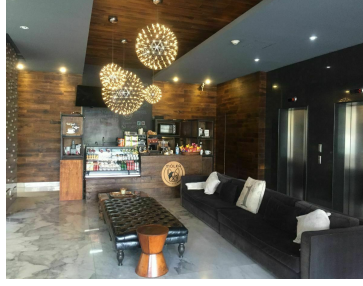

¡ENCONTRAMOS EL LUGAR PERFECTO PARA TI!

www.pinnmx.com