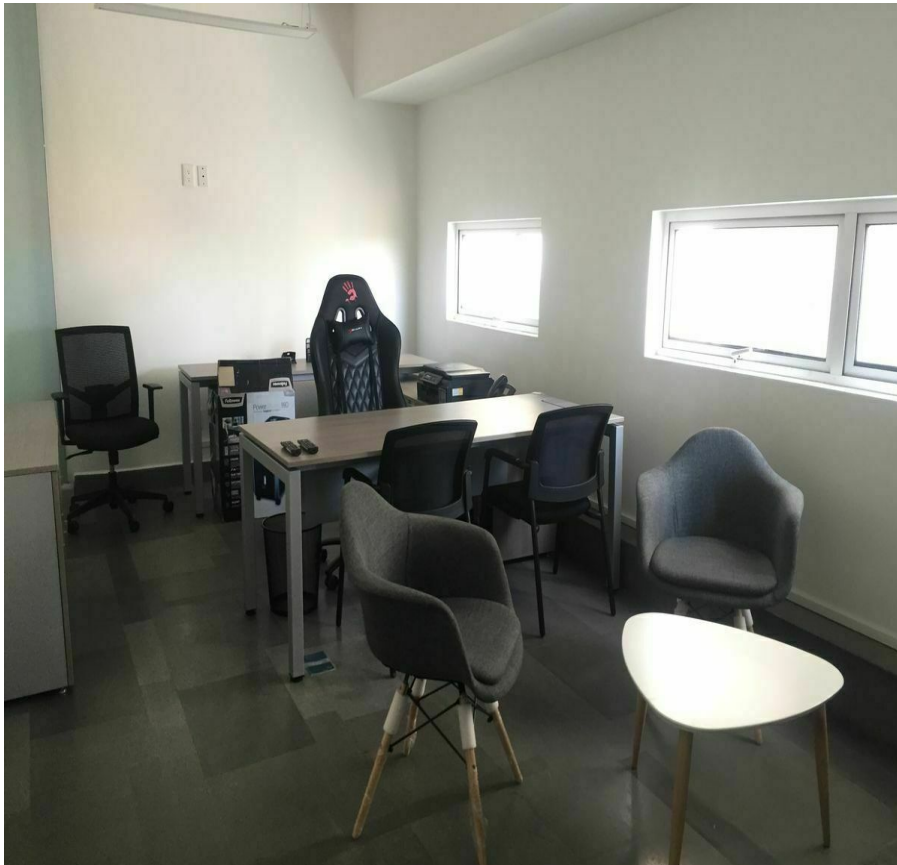

¡ENCONTRAMOS EL LUGAR PERFECTO PARA TI!

Código:
34912

$ 100,000.00 MXN

¡ENCONTRAMOS EL LUGAR PERFECTO PARA TI!

Oficina 501 en renta, Santa Fe Cuajimalpa, Cuajimalpa

Calle: Prolongación Paseo de la Reforma **Col:** Santa Fe Cuajimalpa,
Cuajimalpa de Morelos, Ciudad de México

COMENTARIOS DEL VENDEDOR

Espacio de oficina en renta de 250m2, ubicado en el piso 5, se encuentra semi-amueblada, recepción, sala de juntas, baño dama y caballero, oficina principal con baño y entrada a sala de juntas, cocina, 4 cubículos, área de trabajo abierta y 5 lugares de estacionamiento. El edificio cuenta con elevador, valet parking y seguridad 24 horas. PRECIOS Y DISPONIBILIDAD SUJETAS A CAMBIOS SIN PREVIO AVISO.

EasyBroker ID: EB-HP3897

0 0 250.00 5

DATOS DEL VENDEDOR

Nombre: eduardohl@nage.com.mx

Télefono:5578898389