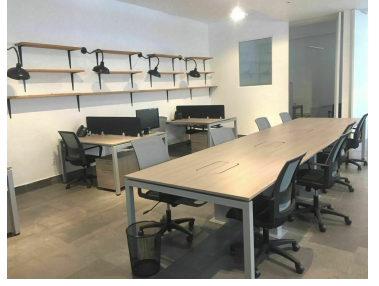

¡ENCONTRAMOS EL LUGAR PERFECTO PARA TI!

www.pinnmx.com