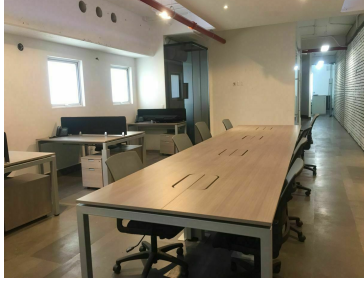

¡ENCONTRAMOS EL LUGAR PERFECTO PARA TI!

www.pinnmx.com