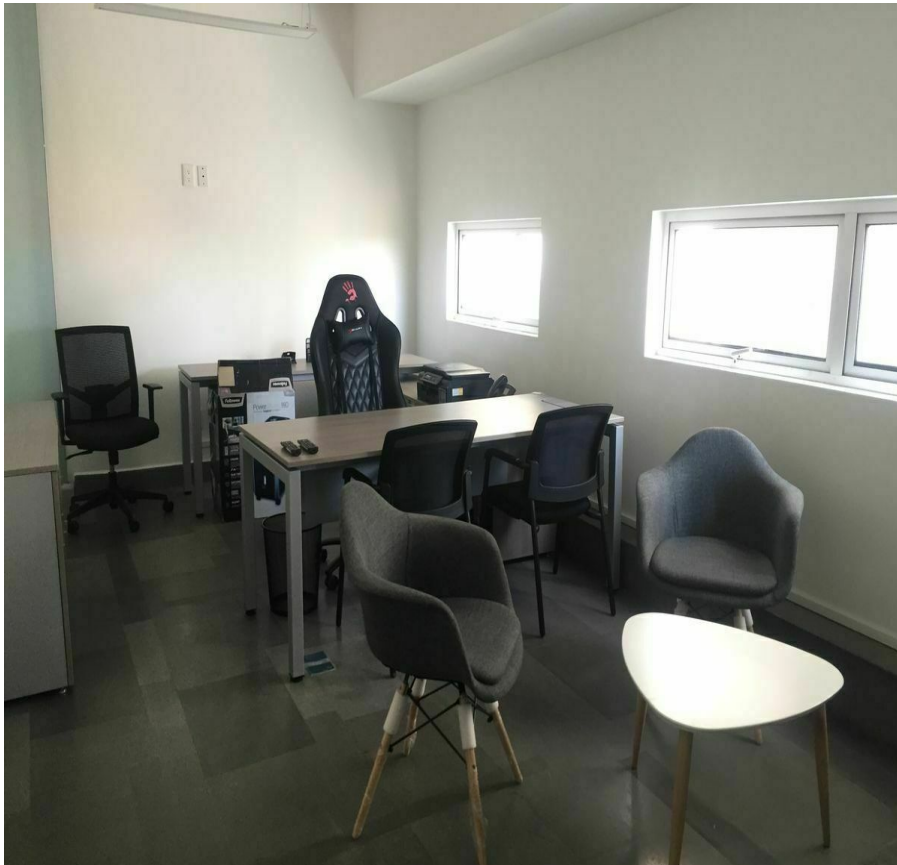

¡ENCONTRAMOS EL LUGAR PERFECTO PARA TI!

Código:
34912

\$ 100,000.00 MXN

¡ENCONTRAMOS EL LUGAR PERFECTO PARA TI!

Oficina 501 en renta, Santa Fe Cuajimalpa, Cuajimalpa

Calle: Prolongación Paseo de la Reforma **Col:** Santa Fe Cuajimalpa,
Cuajimalpa de Morelos, Ciudad de México

COMENTARIOS DEL VENDEDOR

Espacio de oficina en renta de 250m2, ubicado en el piso 5, se encuentra semi-amueblada, recepción, sala de juntas, baño dama y caballero, oficina principal con baño y entrada a sala de juntas, cocina, 4 cubículos, área de trabajo abierta y 5 lugares de estacionamiento. El edificio cuenta con elevador, valet parking y seguridad 24 horas. PRECIOS Y DISPONIBILIDAD SUJETAS A CAMBIOS SIN PREVIO AVISO.