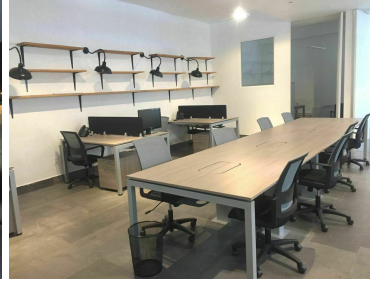

¡ENCONTRAMOS EL LUGAR PERFECTO PARA TI!

www.pinnmx.com