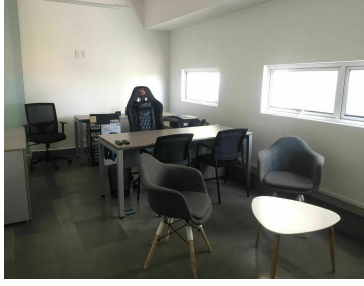

¡ENCONTRAMOS EL LUGAR PERFECTO PARA TI!

www.pinnmx.com