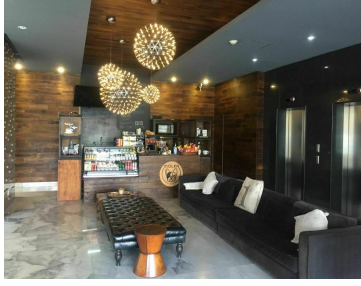

¡ENCONTRAMOS EL LUGAR PERFECTO PARA TI!

www.pinnmx.com