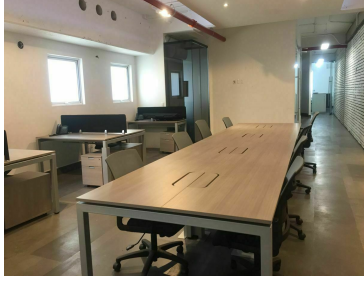

¡ENCONTRAMOS EL LUGAR PERFECTO PARA TI!

www.pinnmx.com