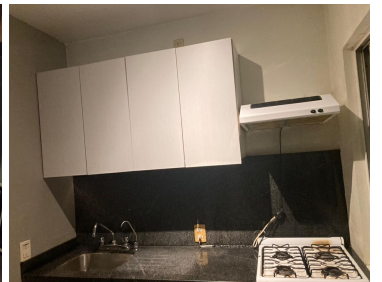

DATOS DEL VENDEDOR

Nombre: contacto.ragarealestate@gmail.com

Teléfono: 5523166982

¡ENCONTRAMOS EL LUGAR PERFECTO PARA TI!

www.pinmx.com