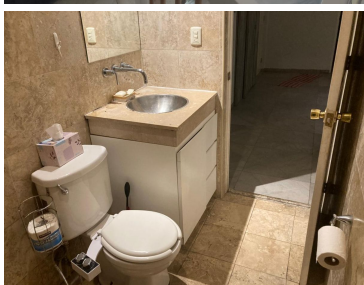

DATOS DEL VENDEDOR

Nombre: contacto.ragarealestate@gmail.com

Teléfono: 5523166982

¡ENCONTRAMOS EL LUGAR PERFECTO PARA TI!

www.pinmx.com