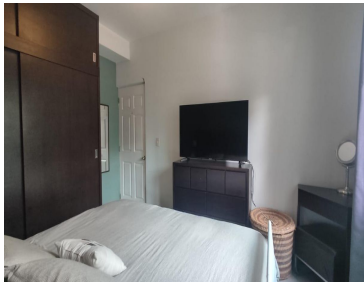

DATOS DEL VENDEDOR

Nombre: contacto.ragarealestate@gmail.com

Teléfono: 5523166982

¡ENCONTRAMOS EL LUGAR PERFECTO PARA TI!

www.pinmx.com