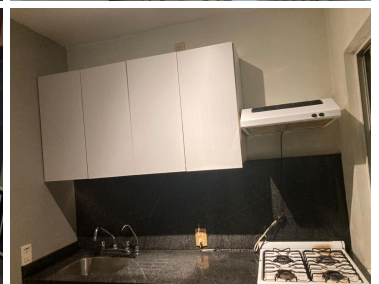

DATOS DEL VENDEDOR

Nombre: contacto.ragarealestate@gmail.com

Teléfono: 5523166982

¡ENCONTRAMOS EL LUGAR PERFECTO PARA TI!

www.pinmx.com