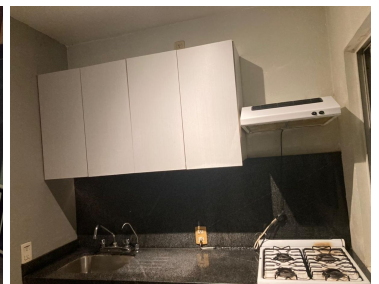

DATOS DEL VENDEDOR

Nombre: contacto.ragarealestate@gmail.com

Teléfono: 5523166982

¡ENCONTRAMOS EL LUGAR PERFECTO PARA TI!

www.pinmx.com