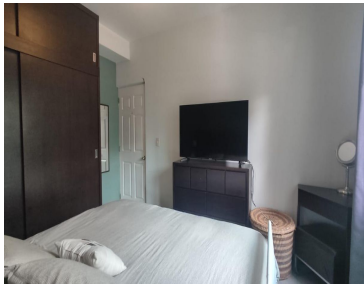

DATOS DEL VENDEDOR

Nombre: contacto.ragarealestate@gmail.com

Teléfono: 5523166982

¡ENCONTRAMOS EL LUGAR PERFECTO PARA TI!

www.pinmx.com