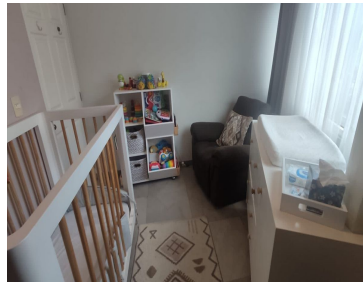

DATOS DEL VENDEDOR

Nombre: contacto.ragarealestate@gmail.com

Teléfono: 5523166982

¡ENCONTRAMOS EL LUGAR PERFECTO PARA TI!

www.pinmx.com