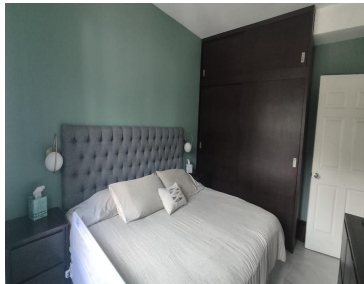

DATOS DEL VENDEDOR

Nombre: contacto.ragarealestate@gmail.com

Teléfono: 5523166982

¡ENCONTRAMOS EL LUGAR PERFECTO PARA TI!

www.pinmx.com