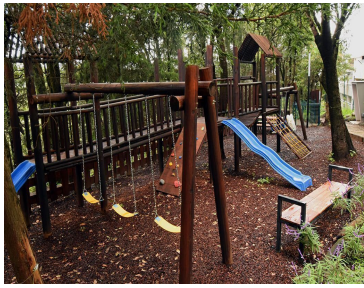

www.pinmx.com