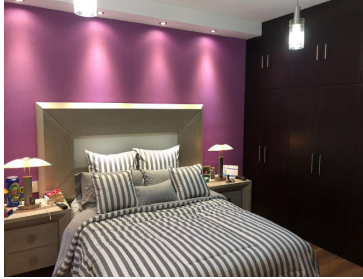

¡ENCONTRAMOS EL LUGAR PERFECTO PARA TI!

www.pinmx.com