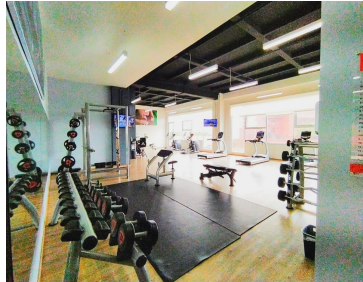

DATOS DEL VENDEDOR

Nombre: psixtopaz@gmail.com

Télefono:4424150558

¡ENCONTRAMOS EL LUGAR PERFECTO PARA TI!

www.pinmx.com