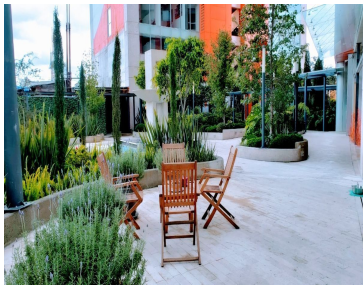

DATOS DEL VENDEDOR

Nombre: psixtopaz@gmail.com

Télefono:4424150558

¡ENCONTRAMOS EL LUGAR PERFECTO PARA TI!

www.pinmx.com