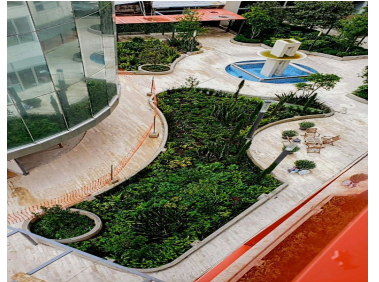

DATOS DEL VENDEDOR

Nombre: psixtopaz@gmail.com

Télefono:4424150558

¡ENCONTRAMOS EL LUGAR PERFECTO PARA TI!

www.pinmx.com