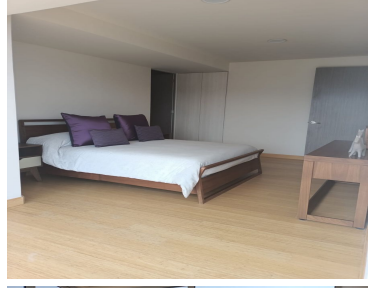

¡ENCONTRAMOS EL LUGAR PERFECTO PARA TI!

www.pinmx.com