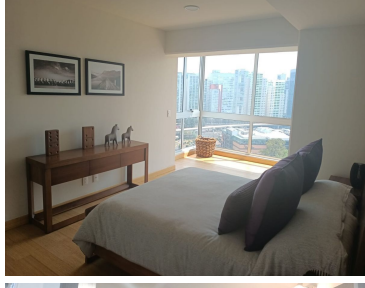

¡ENCONTRAMOS EL LUGAR PERFECTO PARA TI!

www.pinmx.com