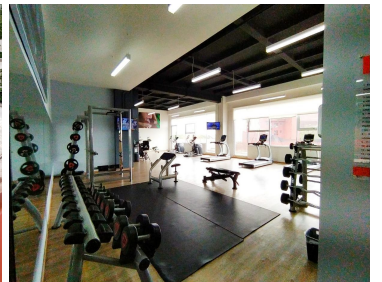

DATOS DEL VENDEDOR

Nombre: psixtopaz@gmail.com

Télefono:4424150558

¡ENCONTRAMOS EL LUGAR PERFECTO PARA TI!

VyAA
DEPA MINIMALISTA EN VENTA
PRECIO DE VENTA
$2,490,000
1 baño
1 recámara
1 estacionamiento
Santa Fe Cuajimipa | www.vyaa.mx | (442) 833 0397

www.pinmx.com