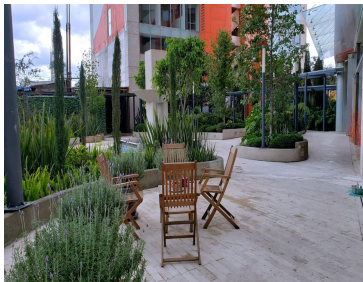

DATOS DEL VENDEDOR

Nombre: psixtopaz@gmail.com

Télefono:4424150558

¡ENCONTRAMOS EL LUGAR PERFECTO PARA TI!

VyAA
DEPA MINIMALISTA EN VENTA
PRECIO DE VENTA
$2,490,000
1 baño
1 recámara
1 estacionamiento
Santa Fe Cuajimipa | www.vyaa.mx | (442) 833 0397

www.pinmx.com