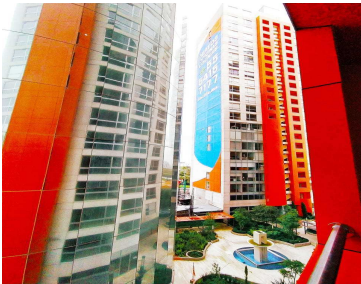

DATOS DEL VENDEDOR

Nombre: psixtopaz@gmail.com

Télefono:4424150558

¡ENCONTRAMOS EL LUGAR PERFECTO PARA TI!

VyAA
DEPA MINIMALISTA EN VENTA
PRECIO DE VENTA
$2,490,000
1 baño
1 recámara
1 estacionamiento
Santa Fe Cuajimipa | www.vyaa.mx | (442) 833 0397

www.pinmx.com