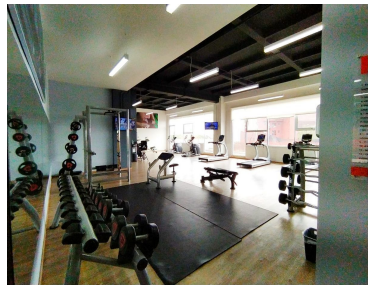

DATOS DEL VENDEDOR

Nombre: psixtopaz@gmail.com

Télefono:4424150558

¡ENCONTRAMOS EL LUGAR PERFECTO PARA TI!

VyAA
DEPA MINIMALISTA EN VENTA
PRECIO DE VENTA
$2,490,000
1 baño
1 recámara
1 estacionamiento
Santa Fe Cuajimipa | www.vyaa.mx | (442) 833 0397

www.pinmx.com