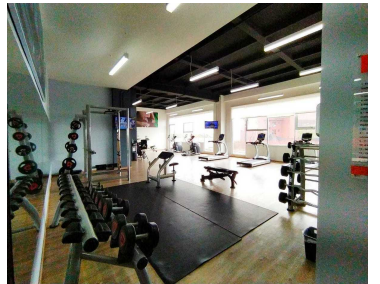

DATOS DEL VENDEDOR

Nombre: psixtopaz@gmail.com

Télefono:4424150558

¡ENCONTRAMOS EL LUGAR PERFECTO PARA TI!

VyAA
DEPA MINIMALISTA EN VENTA
PRECIO DE VENTA
$2,490,000
1 baño
1 recámara
1 estacionamiento
Santa Fe Cuajimipa | www.vyaa.mx | (442) 833 0397

www.pinmx.com