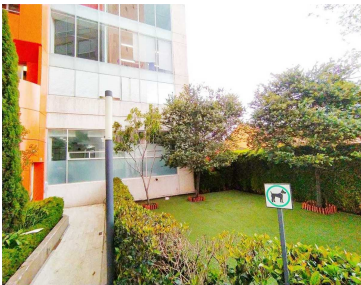

DATOS DEL VENDEDOR

Nombre: psixtopaz@gmail.com

Télefono:4424150558

¡ENCONTRAMOS EL LUGAR PERFECTO PARA TI!

VyAA
DEPA MINIMALISTA EN VENTA
PRECIO DE VENTA
$2,490,000
1 baño
1 recámara
1 estacionamiento
Santa Fe Cuajimipa | www.vyaa.mx | (442) 833 0397

www.pinmx.com