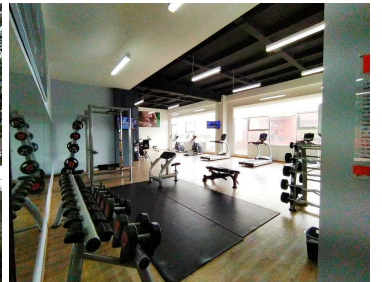

DATOS DEL VENDEDOR

Nombre: psixtopaz@gmail.com

Télefono:4424150558

¡ENCONTRAMOS EL LUGAR PERFECTO PARA TI!

VyAA
DEPA MINIMALISTA EN VENTA
PRECIO DE VENTA
$2,490,000
1 baño
1 recámara
1 estacionamiento
Santa Fe Cuajimipa | www.vyaa.mx | (442) 833 0397

www.pinmx.com