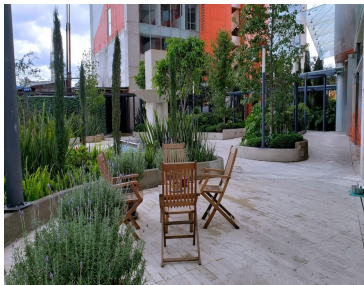

DATOS DEL VENDEDOR

Nombre: psixtopaz@gmail.com

Télefono:4424150558

¡ENCONTRAMOS EL LUGAR PERFECTO PARA TI!

VyAA
DEPA MINIMALISTA EN VENTA
PRECIO DE VENTA
$2,490,000
1 baño
1 recámara
1 estacionamiento
Santa Fe Cuajimipa | www.vyaa.mx | (442) 833 0397

www.pinmx.com