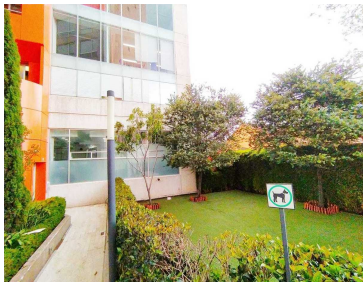

DATOS DEL VENDEDOR

Nombre: psixtopaz@gmail.com

Télefono:4424150558

¡ENCONTRAMOS EL LUGAR PERFECTO PARA TI!

VyAA
DEPA MINIMALISTA EN VENTA
PRECIO DE VENTA
$2,490,000
1 baño
1 recámara
1 estacionamiento
Santa Fe Cuajimipa | www.vyaa.mx | (442) 833 0397

www.pinmx.com