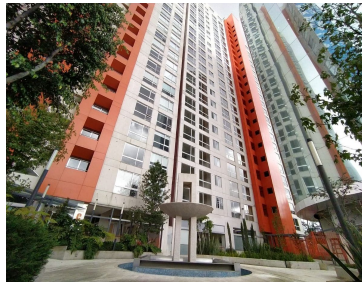

DATOS DEL VENDEDOR

Nombre: psixtopaz@gmail.com

Télefono:4424150558

¡ENCONTRAMOS EL LUGAR PERFECTO PARA TI!

VyAA
DEPA MINIMALISTA EN VENTA
PRECIO DE VENTA
$2,490,000
1 baño
1 recámara
1 estacionamiento
Santa Fe Cuajimipa | www.vyaa.mx | (442) 833 0397

www.pinmx.com