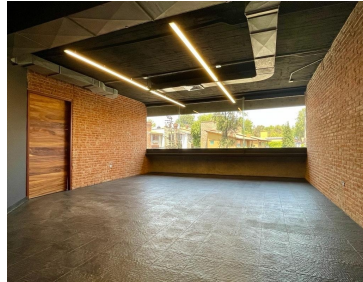

DATOS DEL VENDEDOR

Nombre: leomorreo@hotmail.com

Télefono:5565415618

¡ENCONTRAMOS EL LUGAR PERFECTO PARA TI!

www.pinmx.com