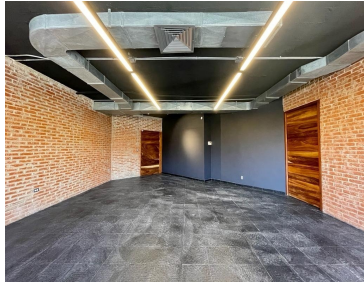

DATOS DEL VENDEDOR

Nombre: leomorreo@hotmail.com

Télefono:5565415618

¡ENCONTRAMOS EL LUGAR PERFECTO PARA TI!

www.pinmx.com