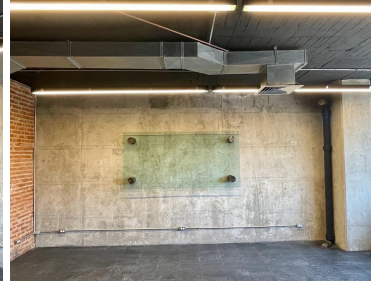

DATOS DEL VENDEDOR

Nombre: leomorreo@hotmail.com

Télefono:5565415618

¡ENCONTRAMOS EL LUGAR PERFECTO PARA TI!

www.pinmx.com