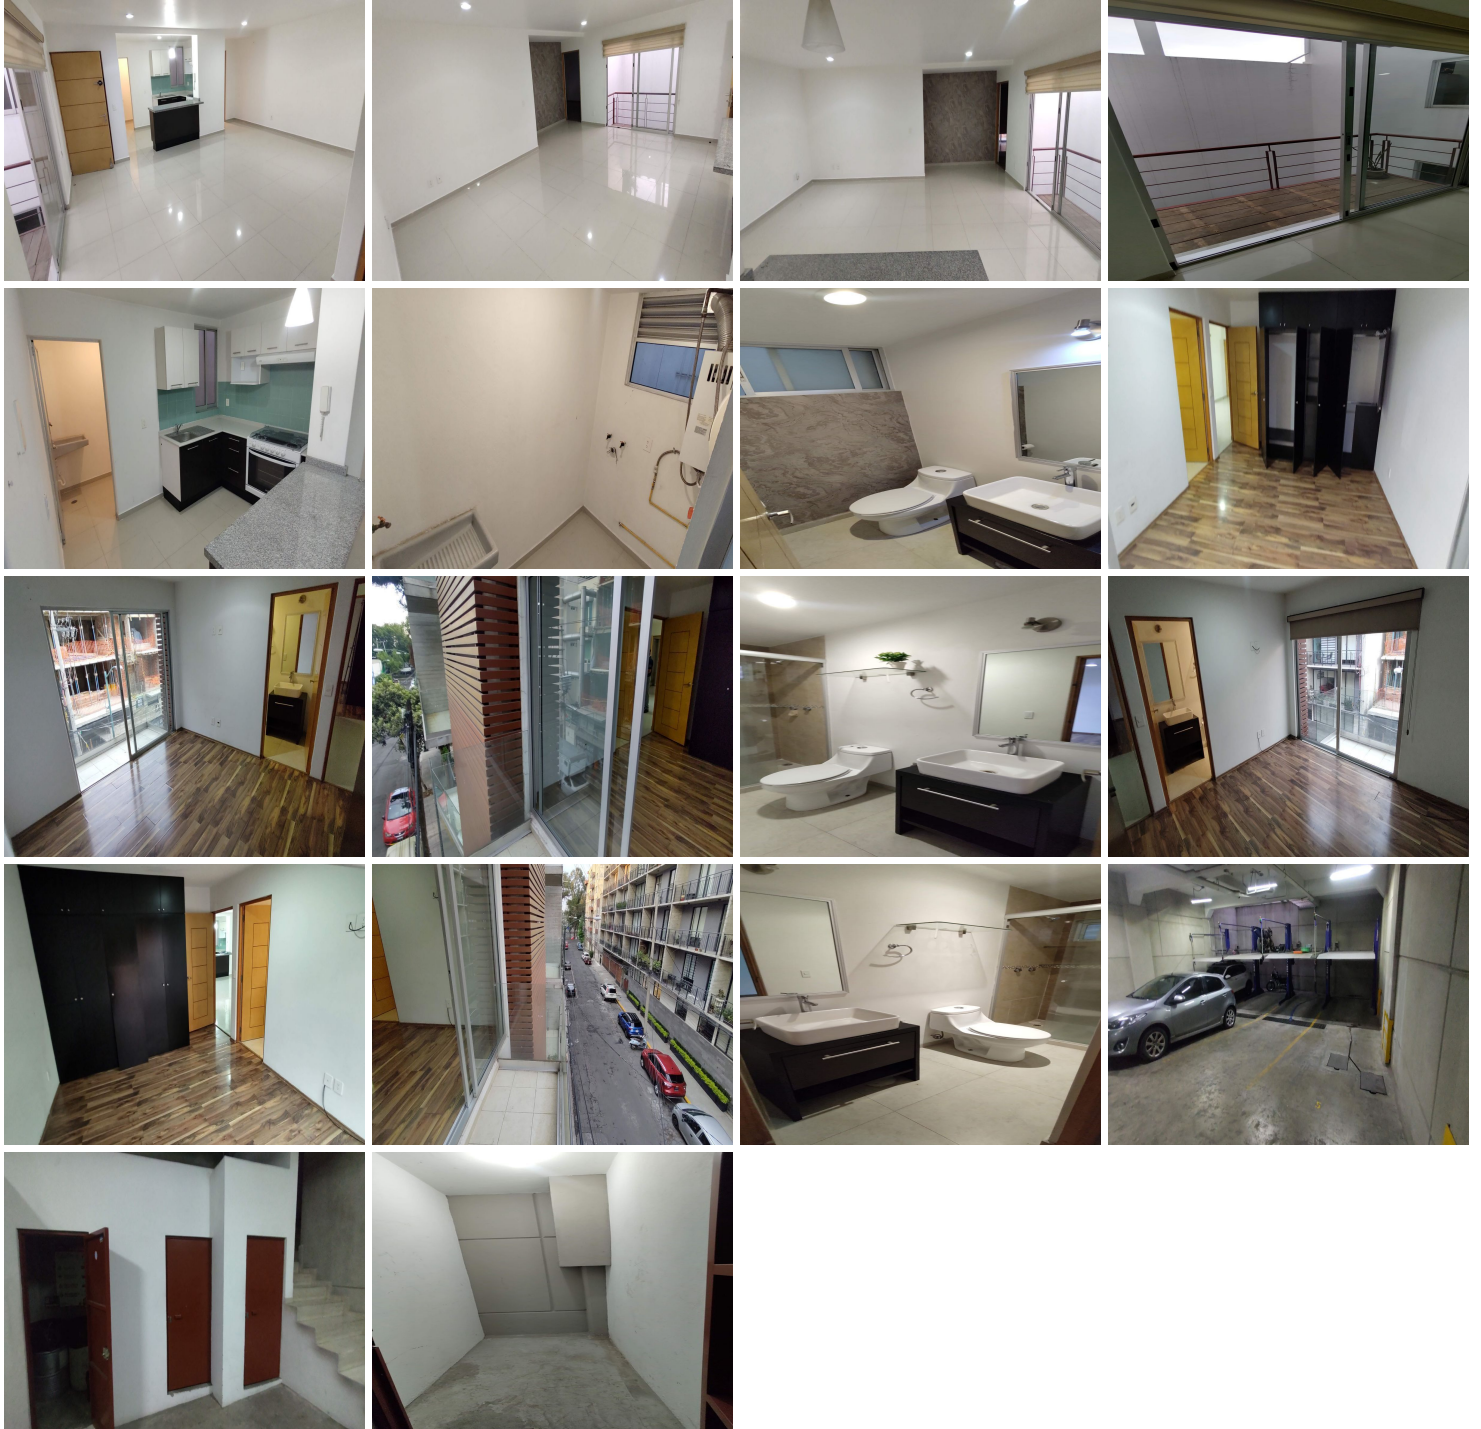

DATOS DEL VENDEDOR

Nombre: danielproinmob@gmail.com

Télefono:+525573856378

¡ENCONTRAMOS EL LUGAR PERFECTO PARA TI!

www.pinmx.com