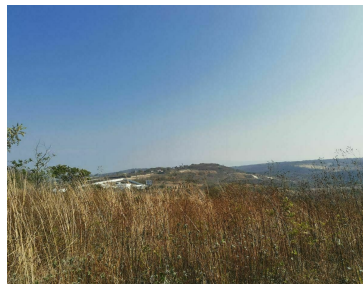

¡ENCONTRAMOS EL LUGAR PERFECTO PARA TI!

www.pinmx.com