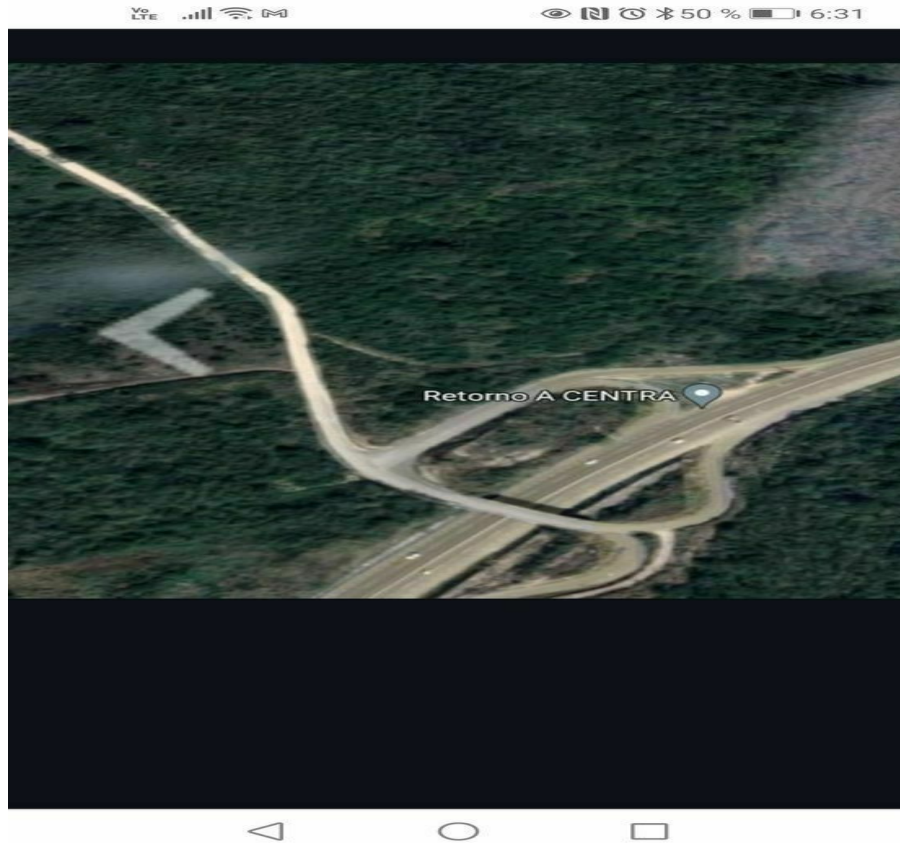

¡ENCONTRAMOS EL LUGAR PERFECTO PARA TI!

Código:
35035

\$ 500,000.00 MXN

¡ENCONTRAMOS EL LUGAR PERFECTO PARA TI!

Terreno campestre en Venta 10 minutos de La Pochota

Calle: Col: El Mirador,
Berriozábal, Chiapas

COMENTARIOS DEL VENDEDOR

Terreno fraccionamiento campestre en Berriozábal, Chis. Ubicado a la altura del retorno del CENTRA carretera Panamericana. Servicios a 100 mts. Clima fresco, vista panorámica, tranquilidad y aire puro. Ideal para Quinta de fin de semana. * Precio sujeto a cambio sin previo aviso. Consulta disponibilidad y vigencia. * Los precios no incluyen gastos notariales, de avalúos o montos variables por concepto del crédito. * Buzon de Quejas y sugerencias al correo: kwreal@kwreal.mx * Consulta nuestro aviso de privacidad al www.kwreal.mx. EasyBroker ID: EB-HN1332