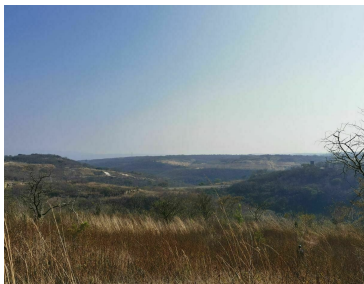

¡ENCONTRAMOS EL LUGAR PERFECTO PARA TI!

www.pinmx.com