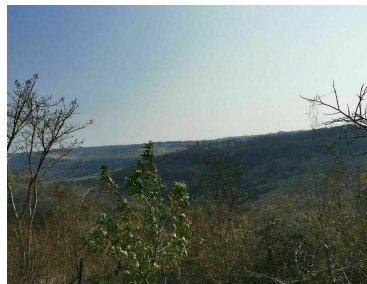

¡ENCONTRAMOS EL LUGAR PERFECTO PARA TI!

www.pinmx.com