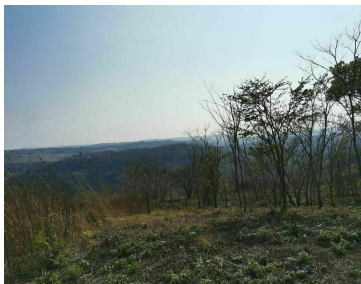

¡ENCONTRAMOS EL LUGAR PERFECTO PARA TI!

www.pinmx.com