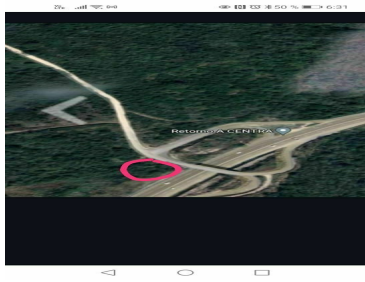

¡ENCONTRAMOS EL LUGAR PERFECTO PARA TI!

www.pinmx.com