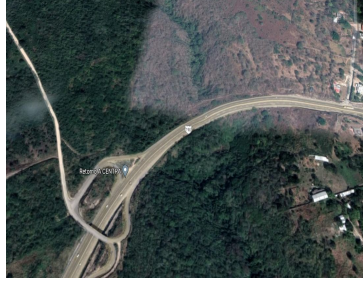

¡ENCONTRAMOS EL LUGAR PERFECTO PARA TI!

www.pinmx.com