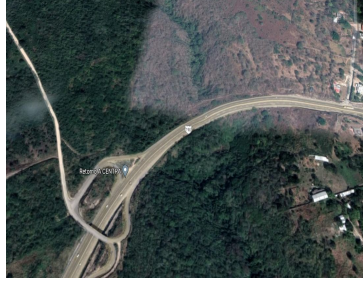

### Terreno en venta a 10 minutos de Tuxtla Gutiérrez

**Calle:** Carretera Tuxtla-Berriozábal **Col:** El Mirador,  
Berriozábal, Chiapas

#### COMENTARIOS DEL VENDEDOR

¡Atención inversionistas ! Terreno a pié de carretera, a un costado del retorno del CENTRA a Tuxtla Gtz. a 2 minutos de la gasolinera Gamboa. Ideal para uso comercial, desarrollos, gasolinería, cuenta con escritura pública. Acceso a luz eléctrica a 150 mts. \*Precio sujeto a cambio sin previo aviso. Consulta disponibilidad y vigencia. \* Precio sujeto a cambio sin previo aviso. Consulta disponibilidad y vigencia. \* Los precios no incluyen gastos notariales, de avalúos o montos variables por concepto del crédito. \* Buzon de Quejas y sugerencias al correo: [kwreal@kwreal.mx](mailto:kwreal@kwreal.mx) \* Consulta nuestro aviso de privacidad al [www.kwreal.mx](http://www.kwreal.mx). EasyBroker ID: EB-HH8700