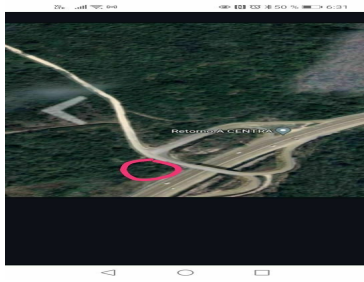

¡ENCONTRAMOS EL LUGAR PERFECTO PARA TI!

www.pinmx.com