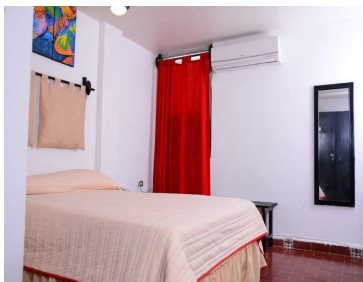

DATOS DEL VENDEDOR

Nombre: kwrealmx@gmail.com

Télefono:+529615434022

¡ENCONTRAMOS EL LUGAR PERFECTO PARA TI!

www.pinmx.com