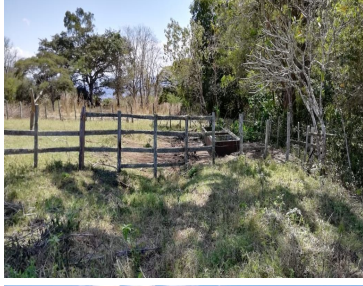

¡ENCONTRAMOS EL LUGAR PERFECTO PARA TI!

www.pinmx.com