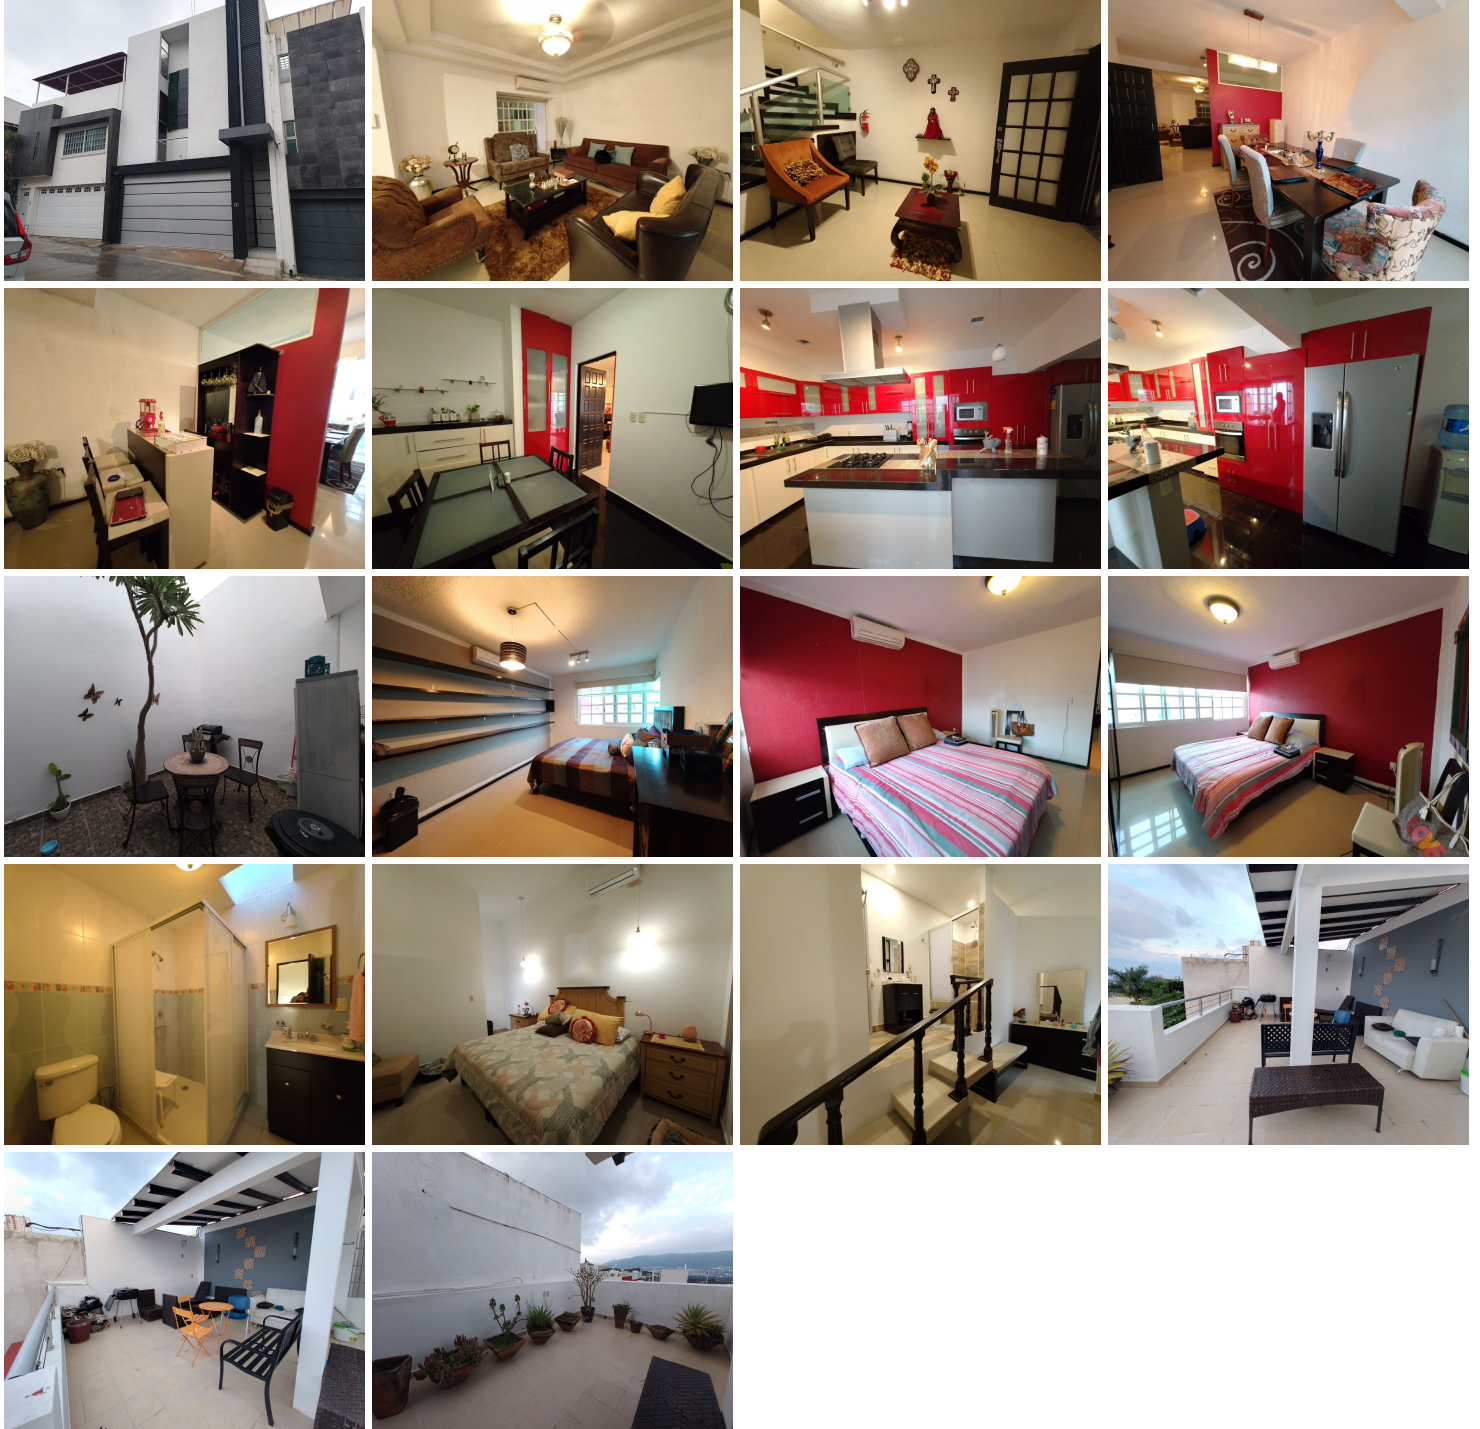

DATOS DEL VENDEDOR

Nombre: kwrealmx@gmail.com

Télefono:+529615434022

¡ENCONTRAMOS EL LUGAR PERFECTO PARA TI!

www.pinmx.com