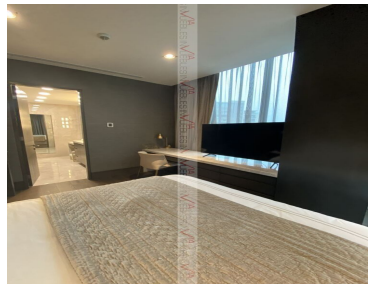

DATOS DEL VENDEDOR

Nombre: portales@gvia.mx

Télefono:(81)8378-6238

¡ENCONTRAMOS EL LUGAR PERFECTO PARA TI!

www.pinmx.com