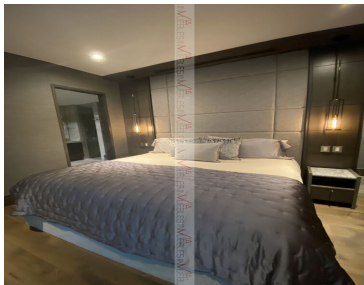

DATOS DEL VENDEDOR

Nombre: portales@gvia.mx

Télefono:(81)8378-6238

¡ENCONTRAMOS EL LUGAR PERFECTO PARA TI!

www.pinmx.com