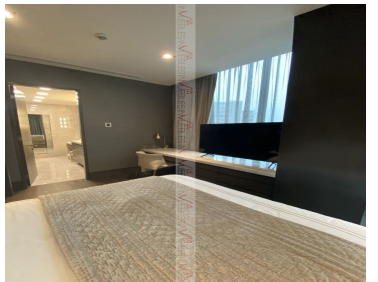

DATOS DEL VENDEDOR

Nombre: portales@gvia.mx

Télefono:(81)8378-6238

¡ENCONTRAMOS EL LUGAR PERFECTO PARA TI!

www.pinmx.com