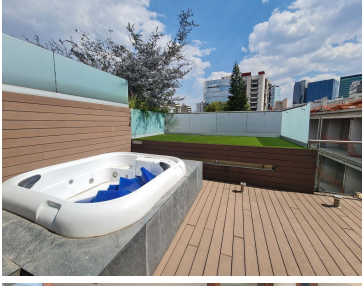

¡ENCONTRAMOS EL LUGAR PERFECTO PARA TI!