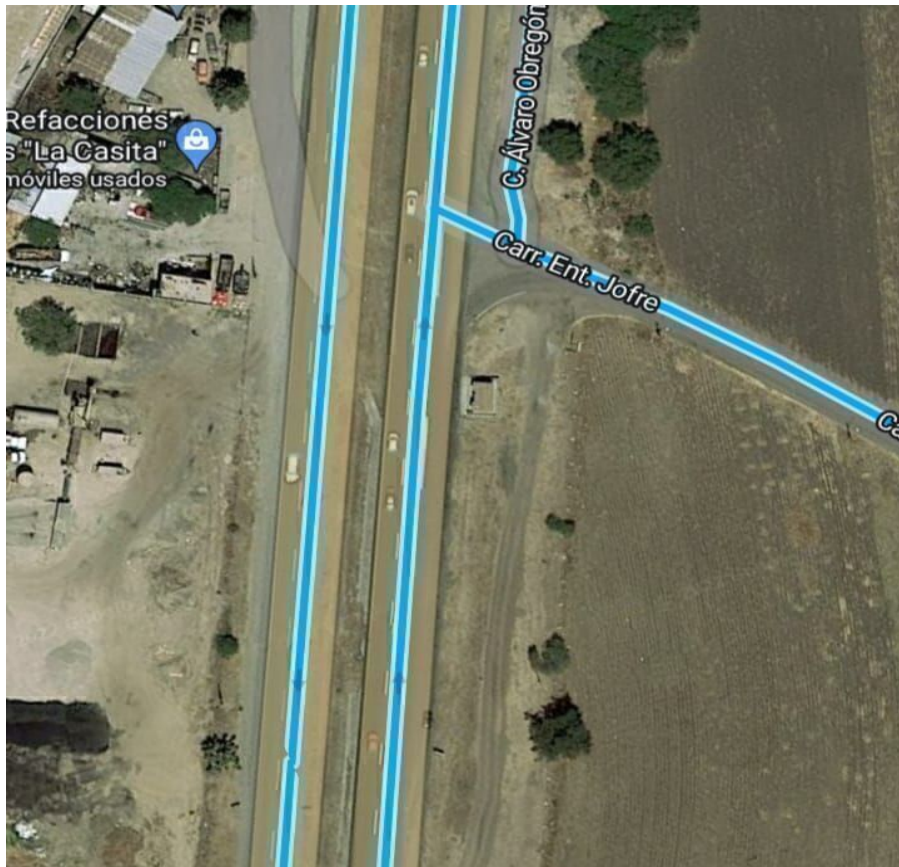

¡ENCONTRAMOS EL LUGAR PERFECTO PARA TI!

Código:  
35097

\$ MXN

¡ENCONTRAMOS EL LUGAR PERFECTO PARA TI!

**A 5 minutos del Parque Industrial Querétaro.**

**Calle: Col: Jofre,**  
Querétaro, Querétaro

### COMENTARIOS DEL VENDEDOR

Terreno de 360,000.00 mts. Ubicado a 5 minutos del Parque Industrial Querétaro. Terreno plano con Loma de piedra para triturar. Acceso a Carretera 57 Querétaro San Luis Potosí a 700 mts., pasando por el pueblo de Jofrito, Qro. Cuenta con Título de Propiedad con pagos al corriente y listo para generar la primera escritura. Precio negociable. EasyBroker ID: EB-NH2150