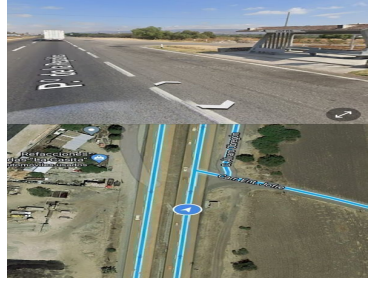

¡ENCONTRAMOS EL LUGAR PERFECTO PARA TI!

www.pinmx.com