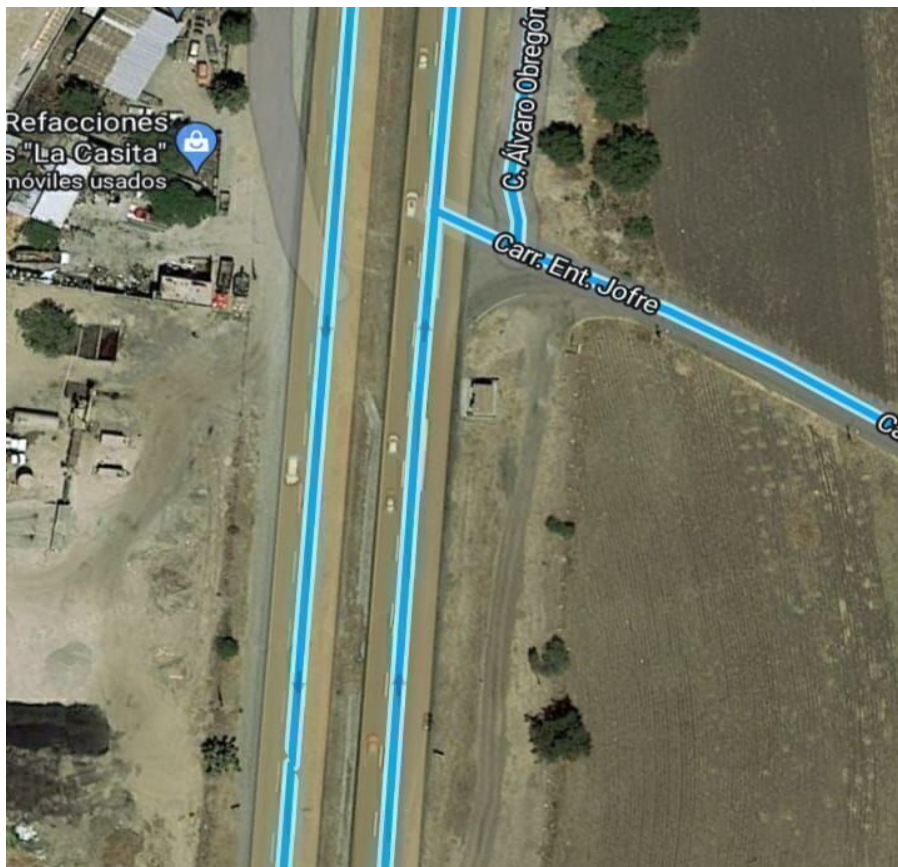

¡ENCONTRAMOS EL LUGAR PERFECTO PARA TI!

Código:
35097

\$ MXN

¡ENCONTRAMOS EL LUGAR PERFECTO PARA TI!

A 5 minutos del Parque Industrial Querétaro.

Calle: Col: Jofre,
Querétaro, Querétaro

COMENTARIOS DEL VENDEDOR

Terreno de 360,000.00 mts. Ubicado a 5 minutos del Parque Industrial Querétaro. Terreno plano con Loma de piedra para triturar. Acceso a Carretera 57 Querétaro San Luis Potosí a 700 mts., pasando por el pueblo de Jofrito, Qro. Cuenta con Título de Propiedad con pagos al corriente y listo para generar la primera escritura. Precio negociable. EasyBroker ID: EB-NH2150