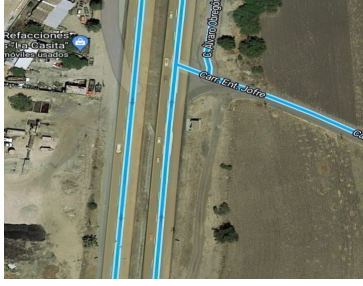

¡ENCONTRAMOS EL LUGAR PERFECTO PARA TI!

www.pinmx.com