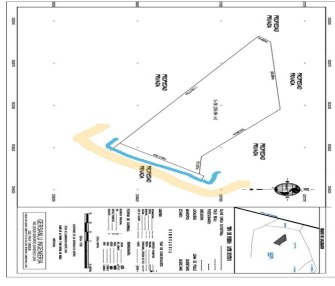

¡ENCONTRAMOS EL LUGAR PERFECTO PARA TI!

www.pinmx.com