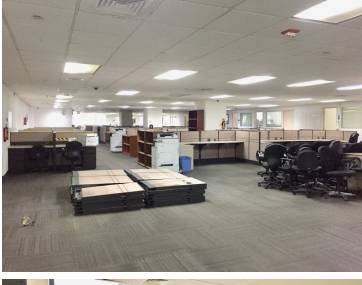

¡ENCONTRAMOS EL LUGAR PERFECTO PARA TI!

www.pinmx.com