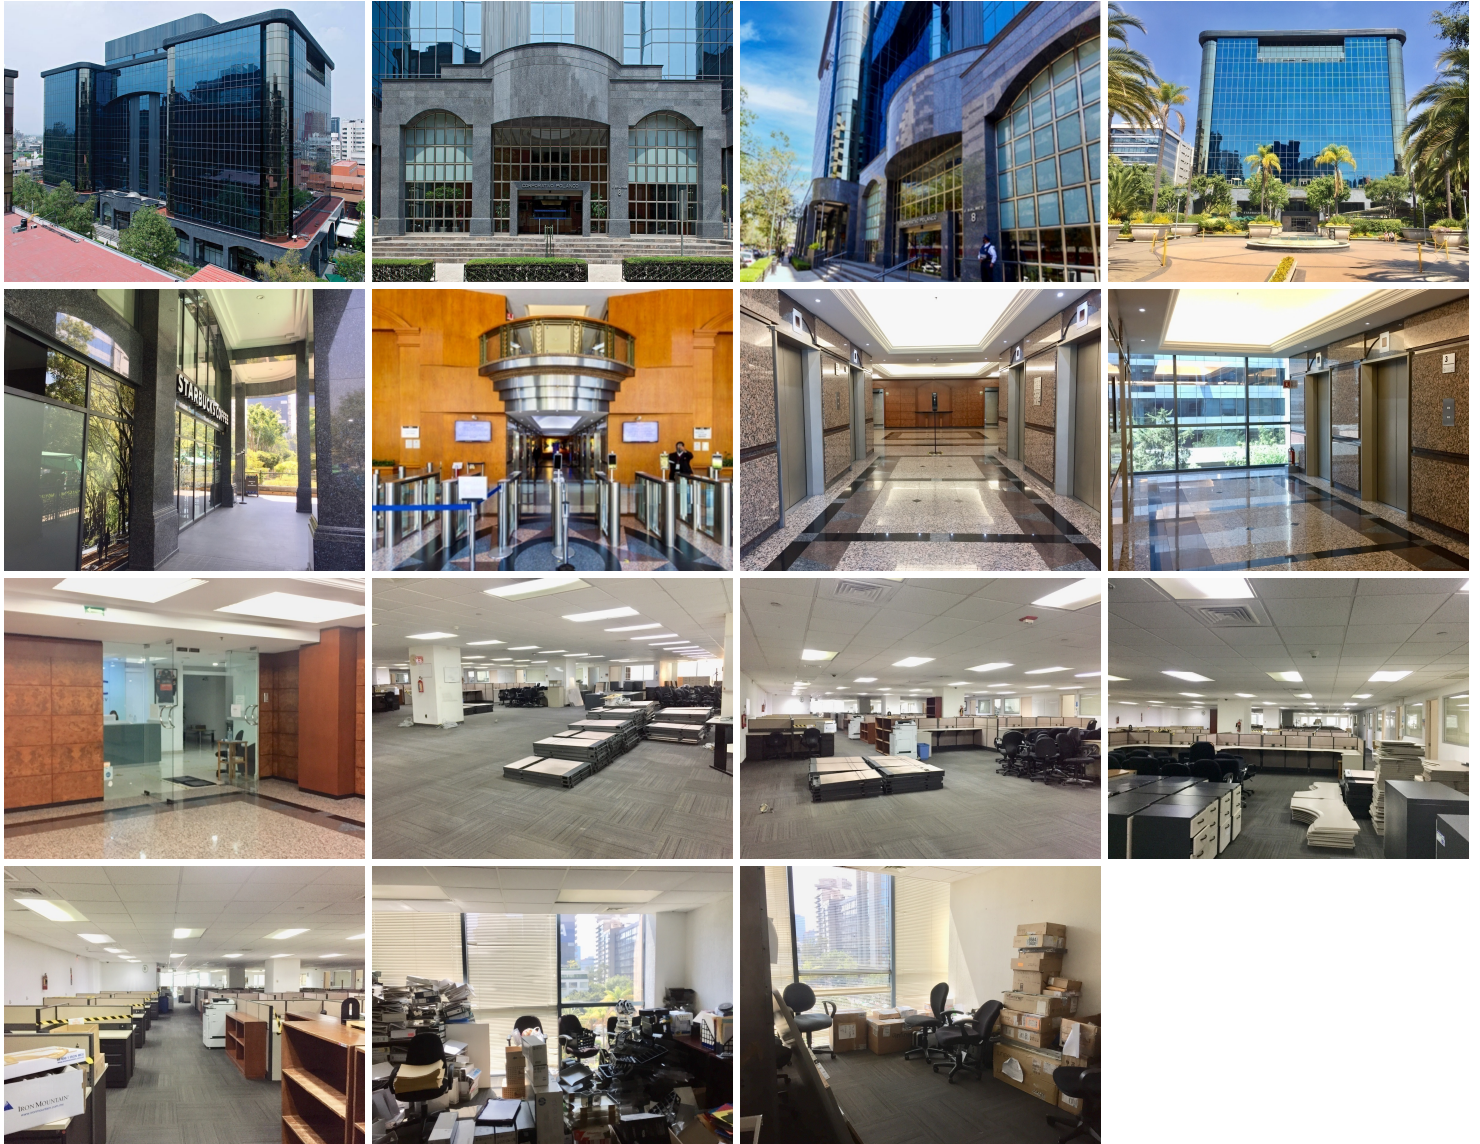

¡ENCONTRAMOS EL LUGAR PERFECTO PARA TI!

www.pinmx.com