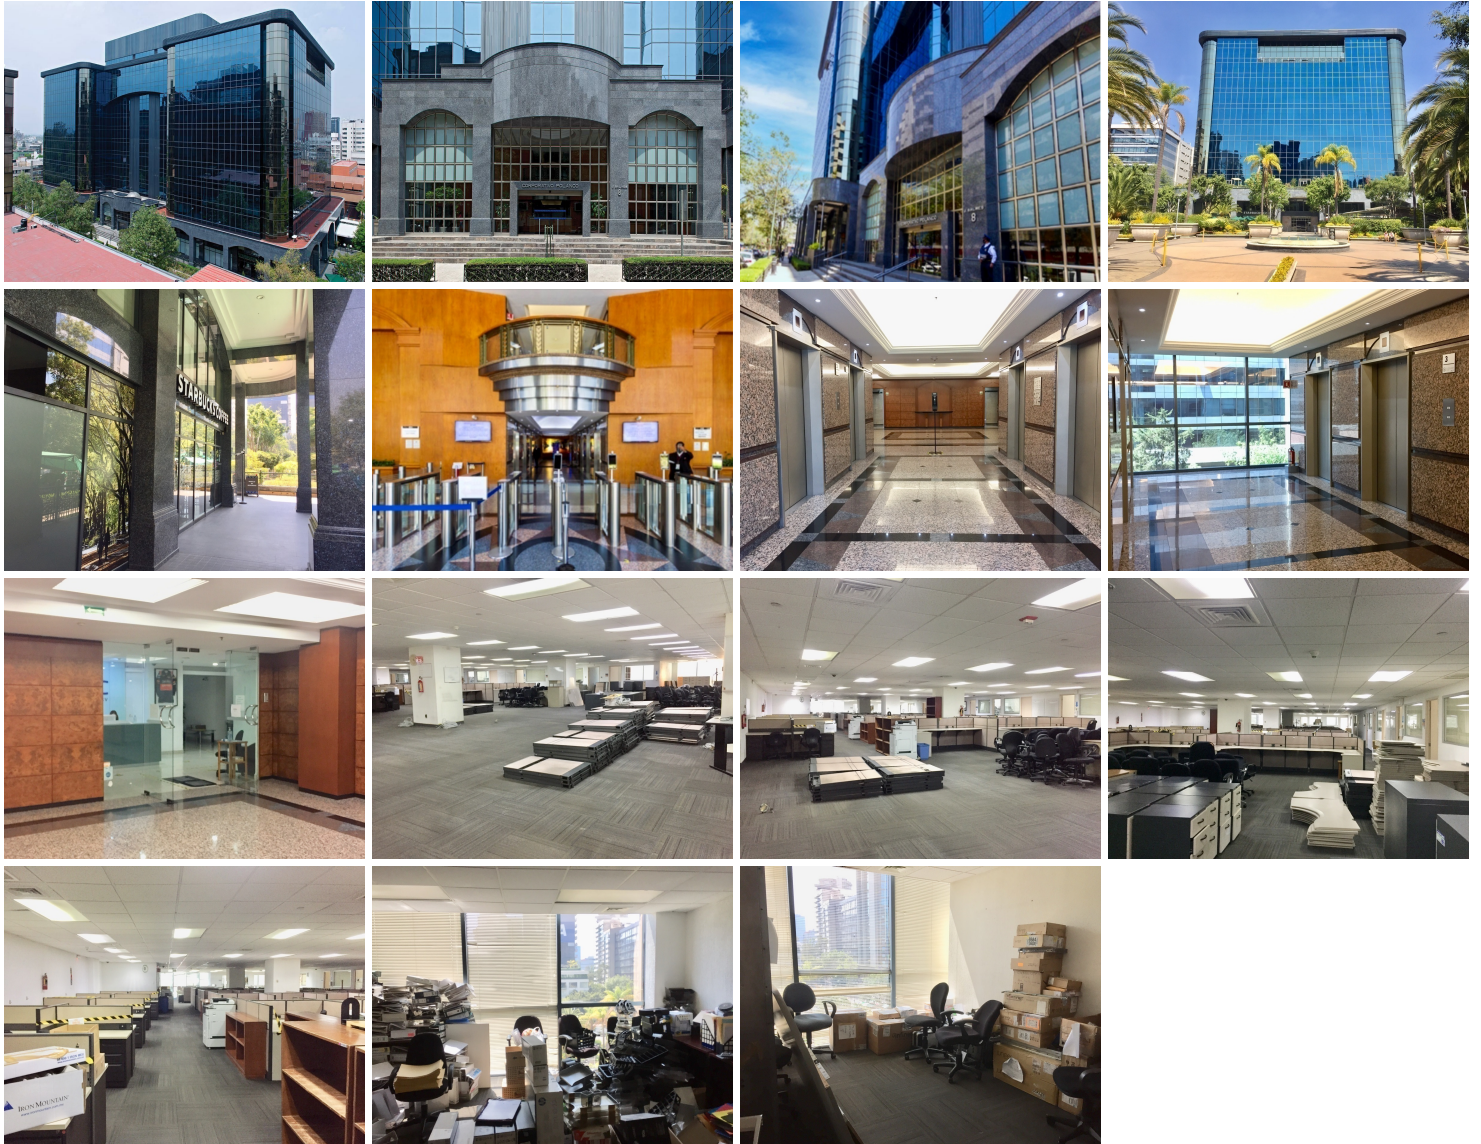

¡ENCONTRAMOS EL LUGAR PERFECTO PARA TI!

www.pinmx.com