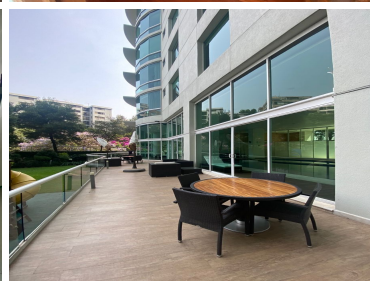

DATOS DEL VENDEDOR

Nombre: forsalerealestatemx@gmail.com

Télefono:5528538375

¡ENCONTRAMOS EL LUGAR PERFECTO PARA TI!