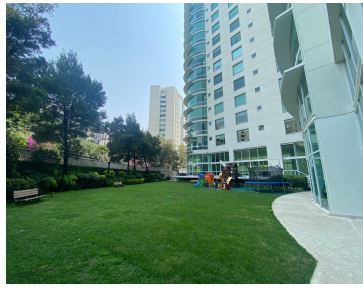

www.pinnmx.com