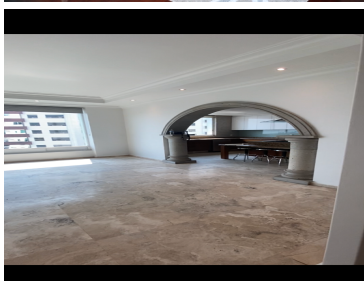

DATOS DEL VENDEDOR

Nombre: forsalerealestatemx@gmail.com

Télefono:5528538375

¡ENCONTRAMOS EL LUGAR PERFECTO PARA TI!