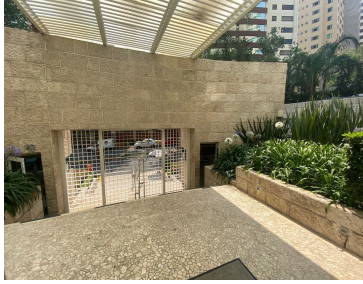

www.pinnmx.com