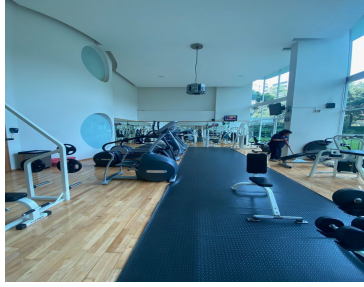

www.pinnmx.com