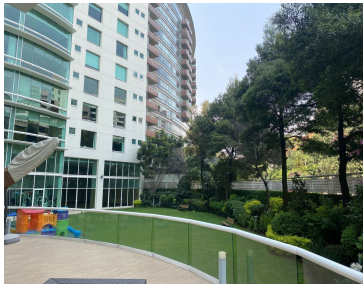

www.pinnmx.com