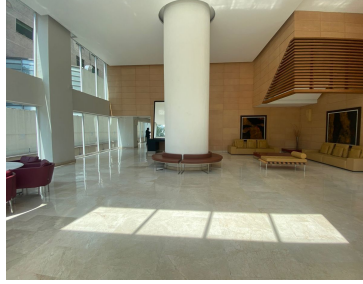

www.pinnmx.com