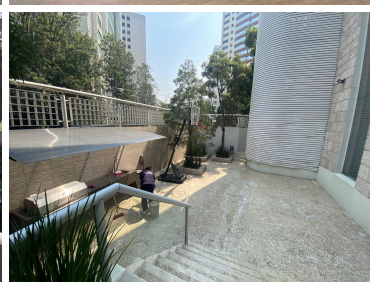

DATOS DEL VENDEDOR

Nombre: forsalerealestatemx@gmail.com

Télefono:5528538375

¡ENCONTRAMOS EL LUGAR PERFECTO PARA TI!