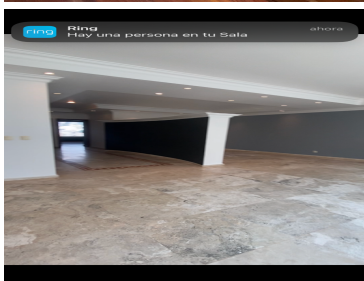

DATOS DEL VENDEDOR

Nombre: forsalerealestatemx@gmail.com

Télefono:5528538375

¡ENCONTRAMOS EL LUGAR PERFECTO PARA TI!