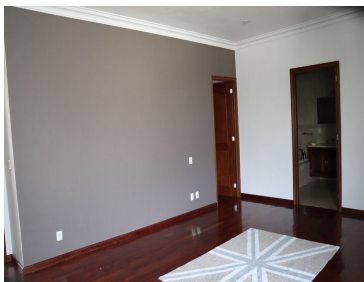

DATOS DEL VENDEDOR

Nombre: forsalerealestatemx@gmail.com

Télefono:5528538375

¡ENCONTRAMOS EL LUGAR PERFECTO PARA TI!