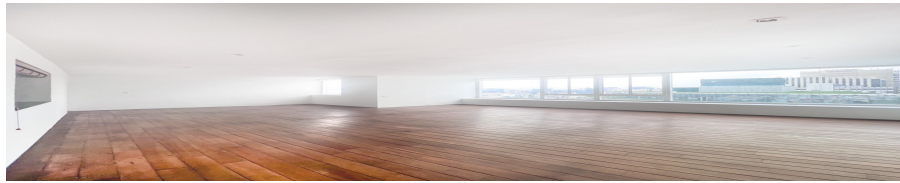

¡ENCONTRAMOS EL LUGAR PERFECTO PARA TI!

Código:
35122

$ 60,000.00 MXN

¡ENCONTRAMOS EL LUGAR PERFECTO PARA TI!

DEPARTAMENTO EN RENTA PALMAS CORINTO LOMAS DE CHAPULTEPEC PASEO DE LAS PALMAS

Calle: Av Paseo de las Palmas **Col:** Lomas de Chapultepec I Sección,
Miguel Hidalgo, Ciudad de México

COMENTARIOS DEL VENDEDOR

RENTA $60,000 250 m2 3 recamaras -2 recamaras con vestidor y baño -Hay un cuarto chico con baño que se puede usar como recamara porque tiene baño completo o un estudio. Estudio Sala comedor Cocina equipada Baño de visitas. Hall de entrada con closet de visitas. Cuarto de Servicio Area de lavado con amplia area de closets 2 Estacionamientos El departamento esta ubicado en los desarrollos de mas prestigio en Loma de Chapultepec. Famoso por los hermosos jardines de aproximadamente 10,000 metros cuadrados. Podrás caminar en áreas verdes que disfrutaras como si estuvieras fuera de la ciudad. Las áreas de jardines hay áreas para caminar, bancas para sentarte a disfrutar los jardines, áreas con juegos para niños, áreas para mascotas. En Palmas Corinto son 5 torres todas se comunican entre los jardines. El desarrollo cuenta con área de estacionamiento de visita, valet parking, seguridad 24/7, portero en cada torre. Cuarto de choferes. Una pequeña área de multiusos que puede usarse para alguna clase, reunión o alguna junta. El ambiente es muy agradable entre vecinos. El departamento tiene una gran orientación dónde la iluminación es algo espectacular. EasyBroker ID: EB-NH2575

3 3 250.00 2

DATOS DEL VENDEDOR

Nombre: contacto@duologam.com

Télefono:5579444735

¡ENCONTRAMOS EL LUGAR PERFECTO PARA TI!