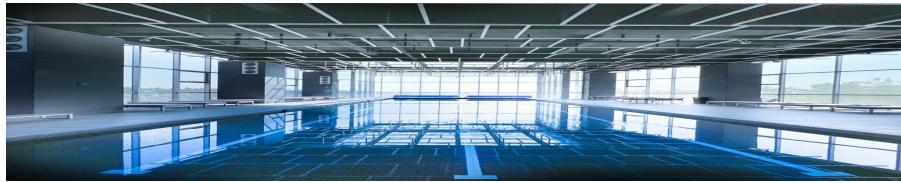

Código:
35137

$ 7,600,000.00 MXN

¡ENCONTRAMOS EL LUGAR PERFECTO PARA TI!

DEPARTAMENTO EN VENTA TRES CUMBRES SANTA FE 2 RECAMARAS CON TERRAZA

Calle: AV. DE LOS POETAS Col: San Mateo Tlaltenango,
Cuajimalpa de Morelos, Ciudad de México

COMENTARIOS DEL VENDEDOR

Departamento en exclusivo Condominio de tres torres. Muy bien distribuido e iluminado. La cocina de muy buen tamaño y en perfectas condiciones. VENTA $7,600,000 110 m2 de Construcción 30 de terraza Sala Comedor con acceso a Terraza 2 recamaras cada una con su baño muy buenos closets Medio baño de visitas Cuarto de servicio con baño completo Bodega 2 lugares de estacionamiento (no se estorban) Servicio de Concierge, Valet Parking y seguridad 24 horas AMENIDADES: fitness center alberca techada con carril de nado jacuzzi salón de usos múltiples bar-lounge ludoteca canchas de paddle tenis 10,000 m2 de áreas verdes. vapor, baños y vestidores, chapoteadero, salon de jrs, Mantenimiento $5,557.47 Se aceptan perros. EasyBroker ID: EB-NH2948

2 2 110.00 2

DATOS DEL VENDEDOR

Nombre: contacto@duologam.com

Télefono:5579444735

¡ENCONTRAMOS EL LUGAR PERFECTO PARA TI!