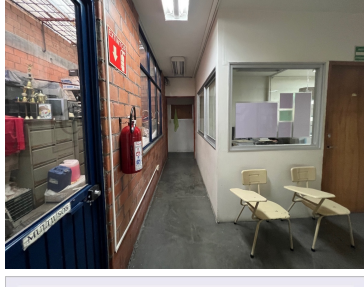

¡ENCONTRAMOS EL LUGAR PERFECTO PARA TI!

RE/MAX
COMMERCIAL

RE/MAX 100
Conscientes de tus Sueños...

www.remax100.com.mx

www.pinmx.com