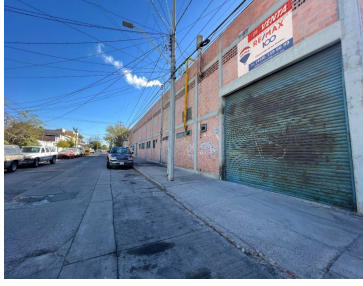

¡ENCONTRAMOS EL LUGAR PERFECTO PARA TI!

RE/MAX
COMMERCIAL

RE/MAX 100
Conscientes de tus Sueños...

www.remax100.com.mx

www.pinmx.com