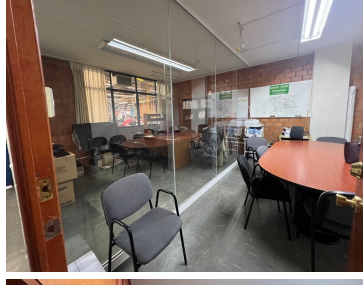

¡ENCONTRAMOS EL LUGAR PERFECTO PARA TI!

RE/MAX
COMMERCIAL

RE/MAX 100
Conscientes de tus Sueños...

www.remax100.com.mx

www.pinmx.com