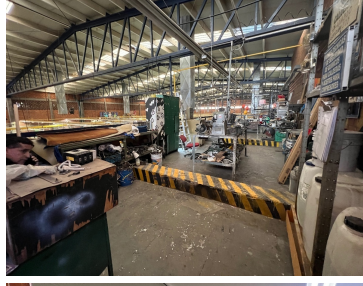

¡ENCONTRAMOS EL LUGAR PERFECTO PARA TI!

RE/MAX
COMMERCIAL

RE/MAX 100
Conscientes de tus Sueños...

www.remax100.com.mx

www.pinmx.com