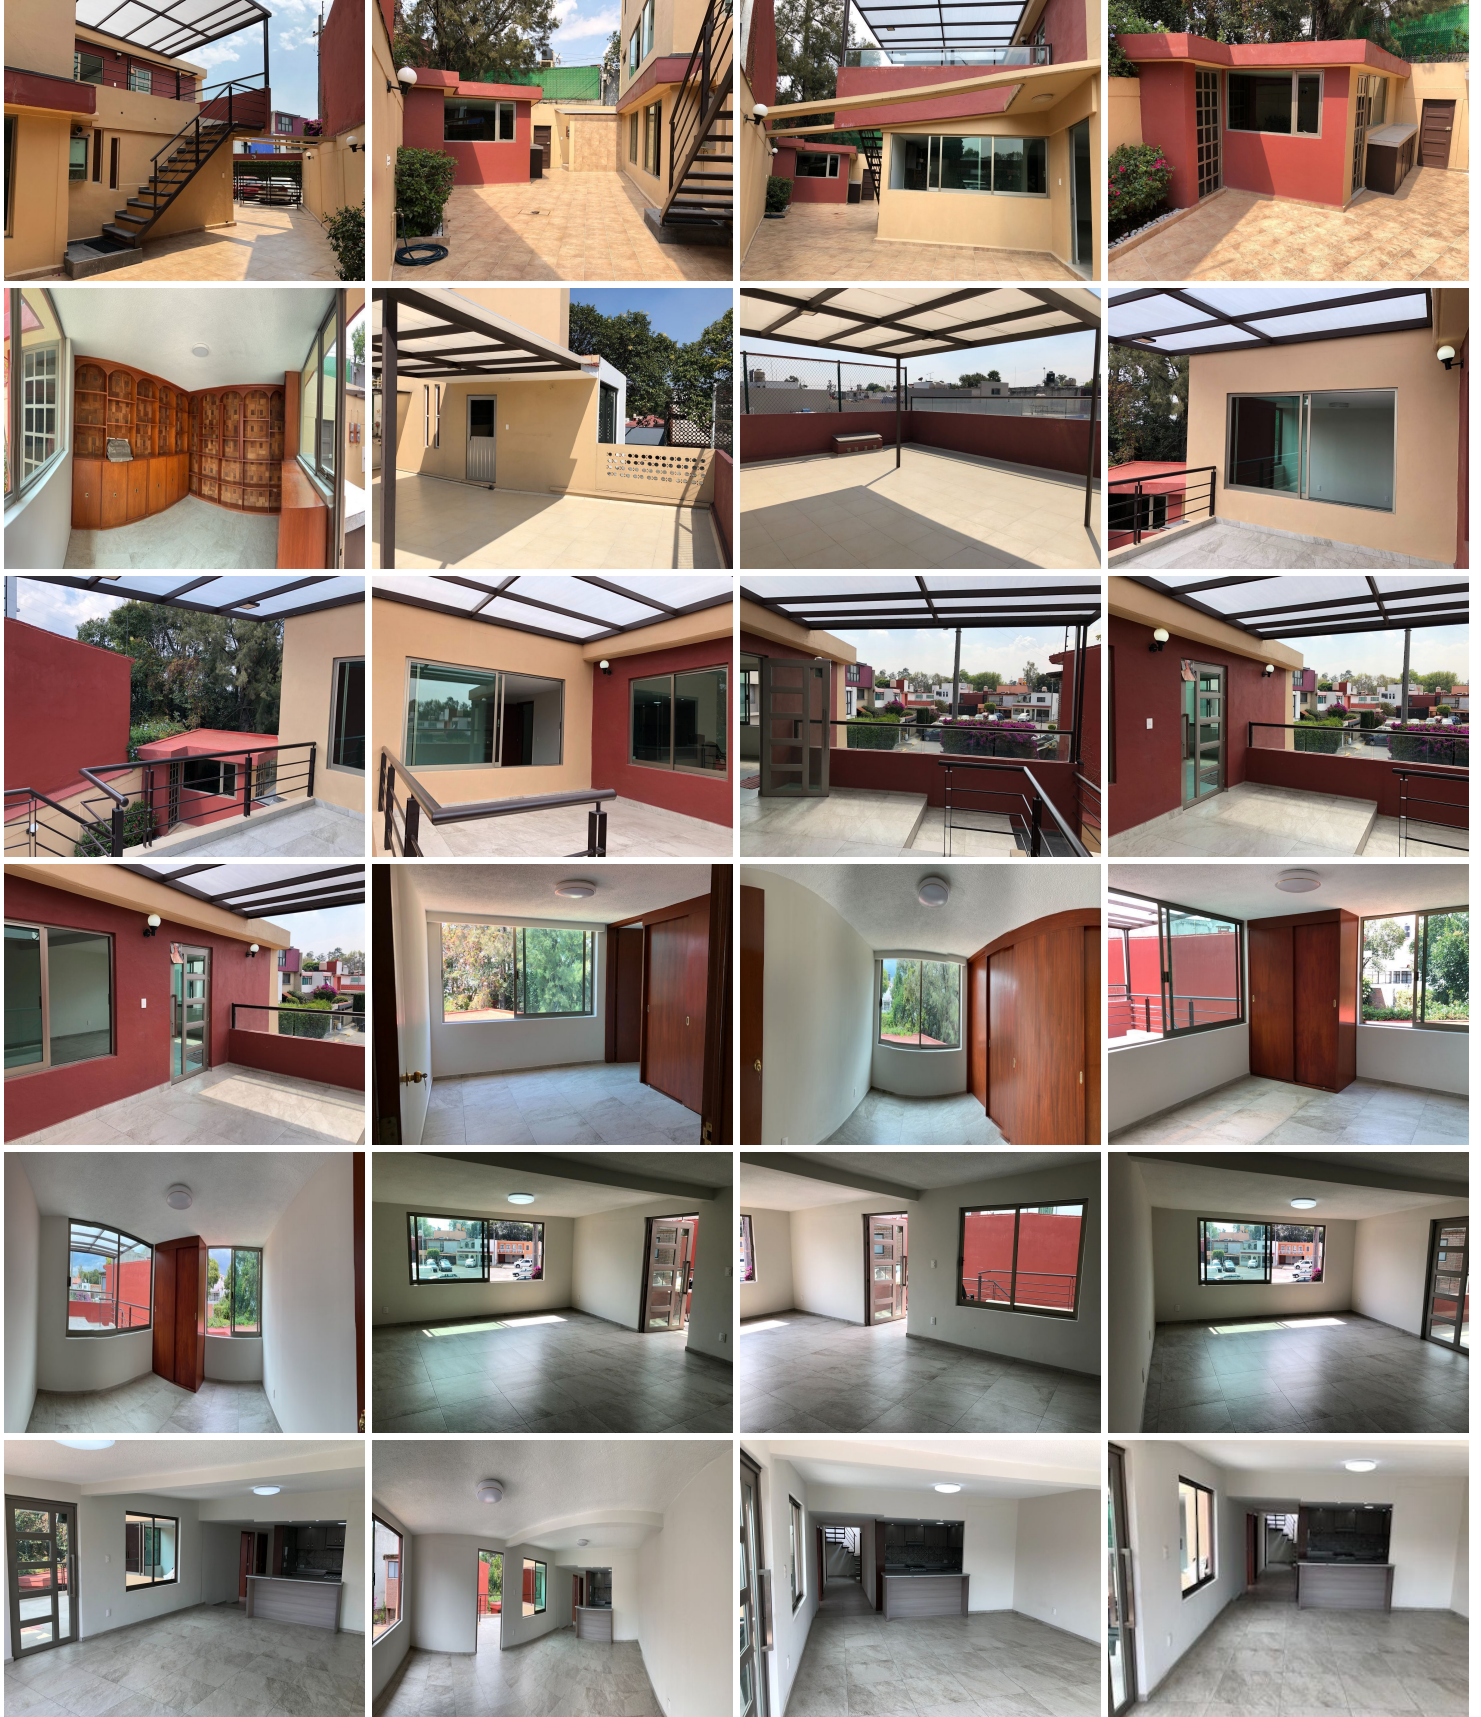

DATOS DEL VENDEDOR

Nombre: monlop_99@yahoo.com

Télefono:5560554495

¡ENCONTRAMOS EL LUGAR PERFECTO PARA TI!