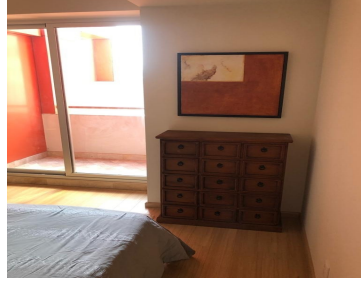

¡ENCONTRAMOS EL LUGAR PERFECTO PARA TI!

www.pinmx.com