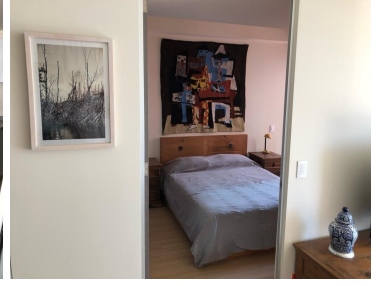

¡ENCONTRAMOS EL LUGAR PERFECTO PARA TI!

www.pinmx.com