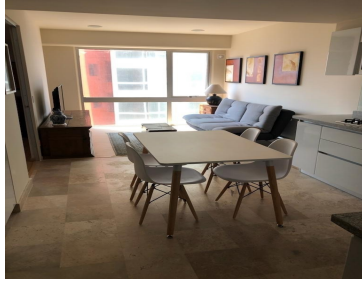

¡ENCONTRAMOS EL LUGAR PERFECTO PARA TI!

www.pinmx.com