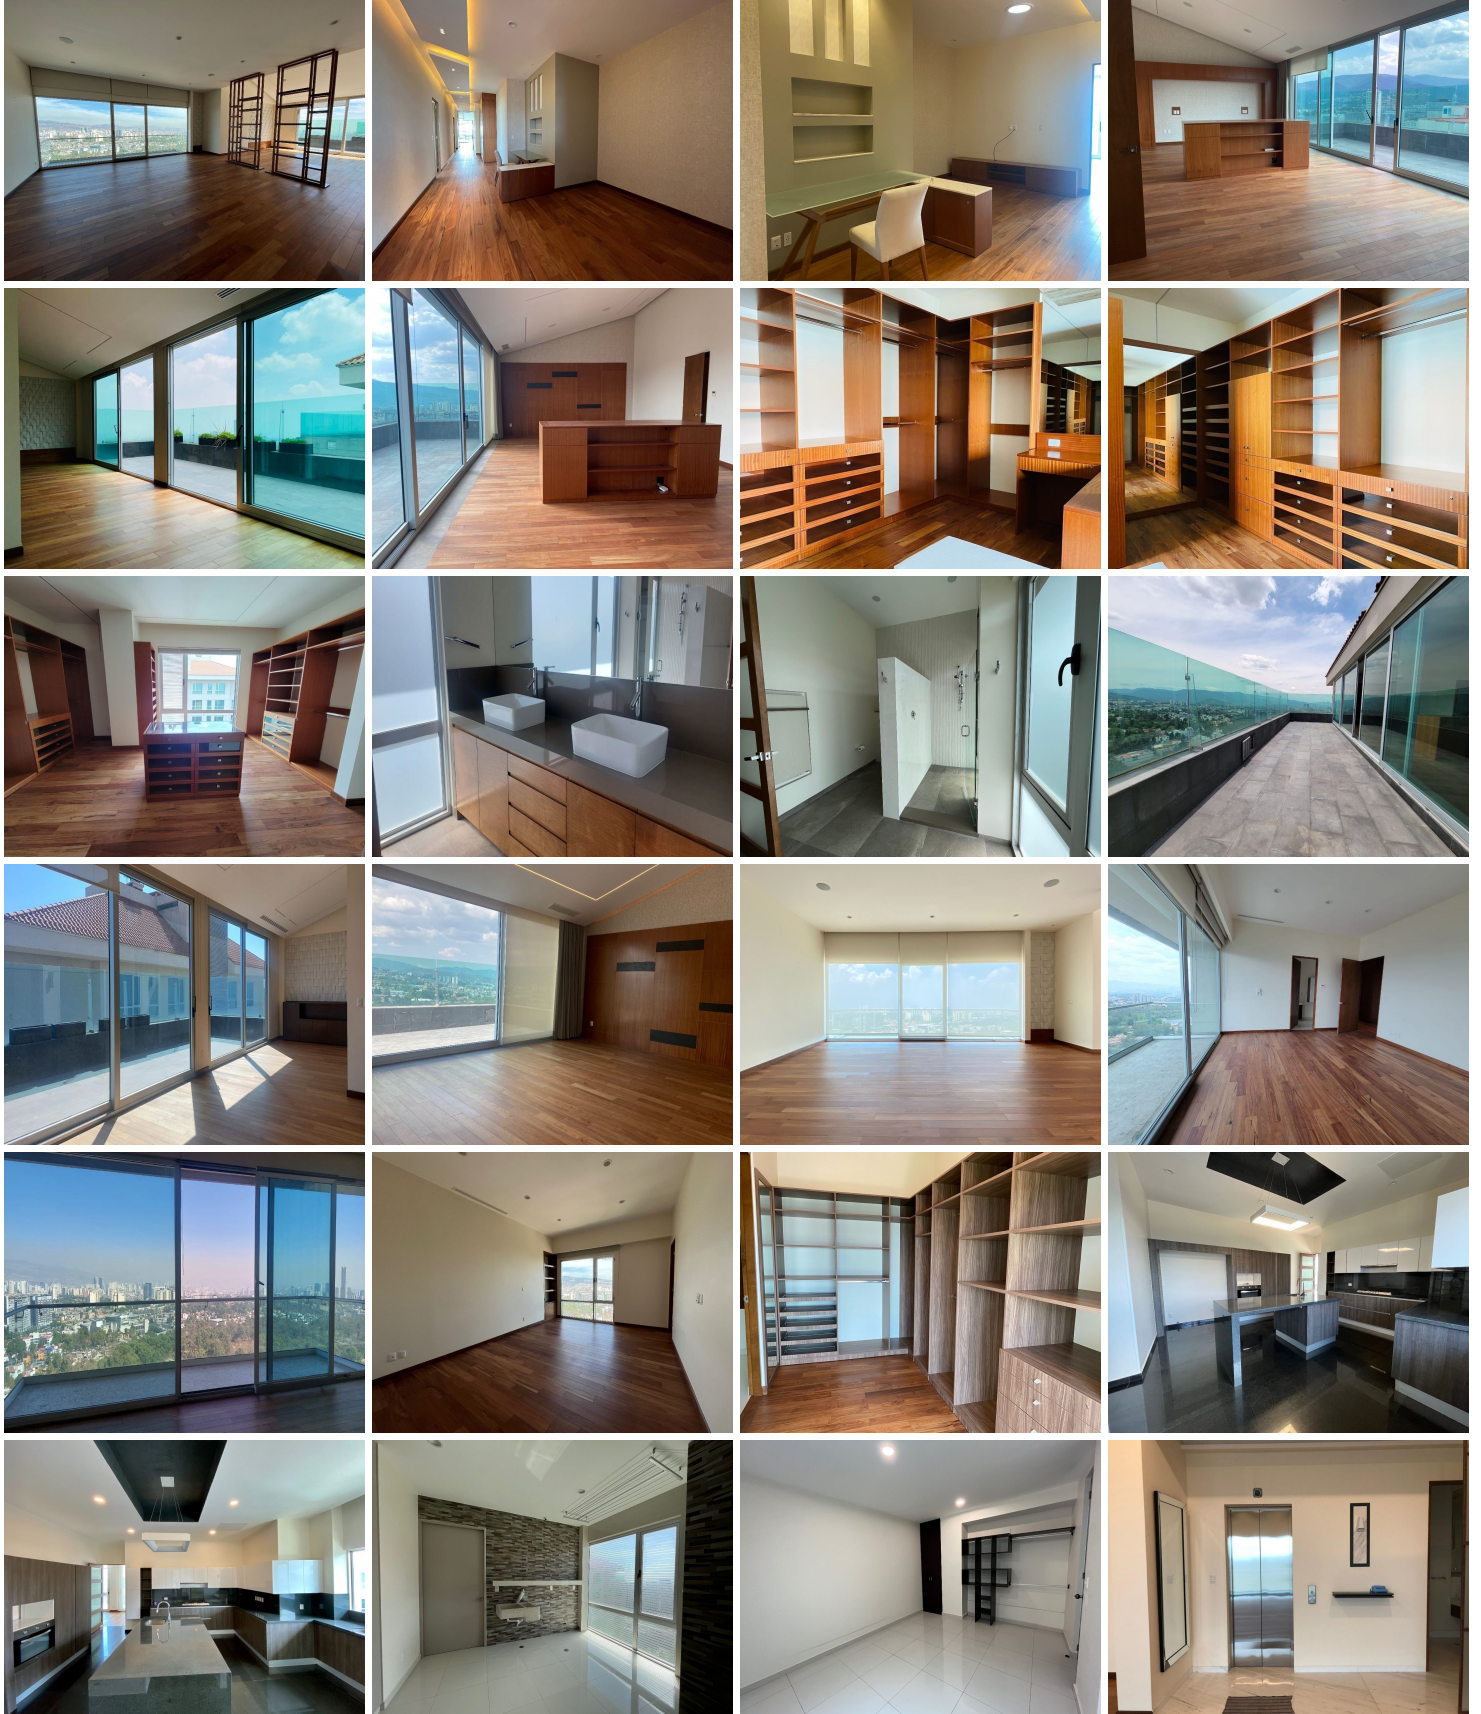

DATOS DEL VENDEDOR

Nombre: marcos@gardenhome.mx

Télefono:5518019419

¡ENCONTRAMOS EL LUGAR PERFECTO PARA TI!