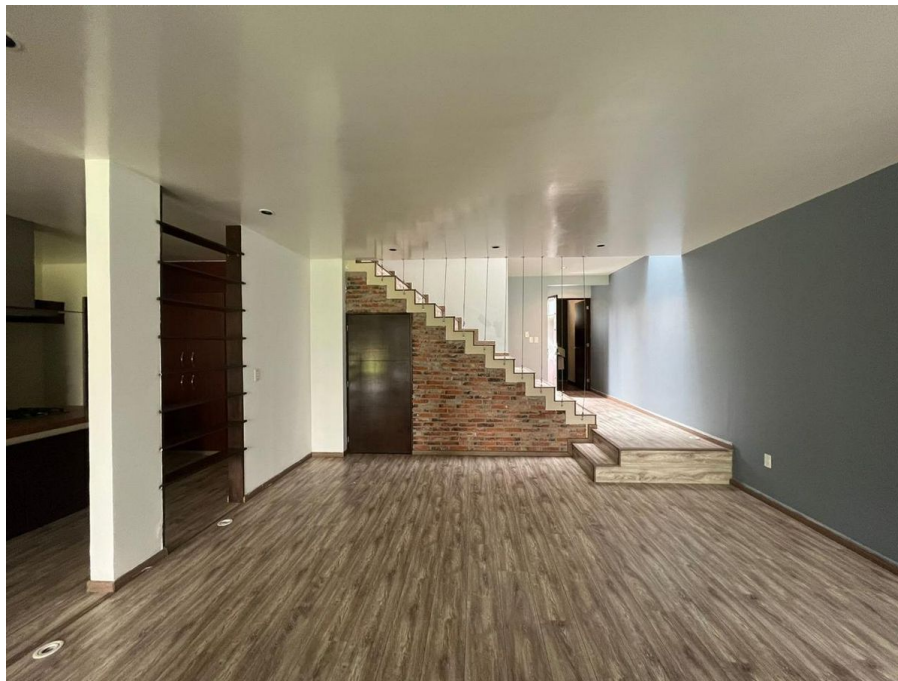

¡ENCONTRAMOS EL LUGAR PERFECTO PARA TI!

Código:
35232

\$ 16,900,000.00 MXN

¡ENCONTRAMOS EL LUGAR PERFECTO PARA TI!

ACOGEDORA CASA EN LOMA ALTA BOSQUE REAL

Calle: Col: Bosque Real,
Huixquilucan, México

COMENTARIOS DEL VENDEDOR

Disfruta de 250 m2 en magnificas condiciones con vista al green hoyo 4, increíble jardín integrado al campo de golf, la casa tiene doble altura con ventanales de piso a techo, un balcón al jardín, excelente ubicación, cálida en invierno, fresca en verano, 3 recamaras con vestidor y baño cada una, sala-comedor, tres baños y medio, cocina con isla y desayunador, cuarto de TV (oficina) en plata baja, cuarto de servicio con baño completo, área de lavado, espacio para estacionar 3 coches, cisterna, tinaco. Privada de Isla Country con doble filtro de seguridad y cámaras de videovigilancia. *** No se incluyen en el precio los gastos de escrituración ni de financiación. Todas las medidas enunciadas son meramente orientativas, las medidas exactas son las que se expresen en el respectivo titulo de propiedad de cada inmueble y/o boleta predial. Cualquier queja o sugerencia favor de contactar a ukoinmobiliaria@gmail.com. EasyBroker ID: EB-NH4569