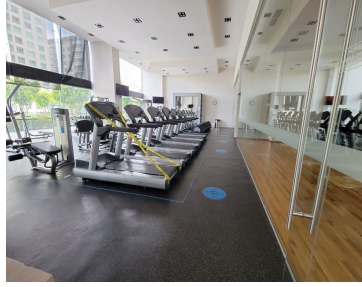

www.pinmx.com