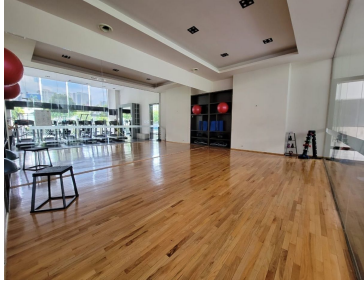

www.pinmx.com