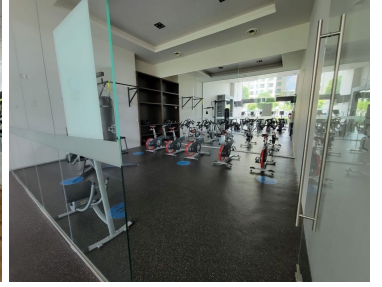

www.pinmx.com