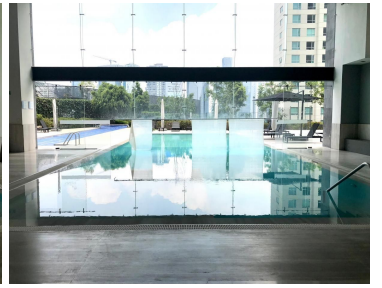

www.pinmx.com