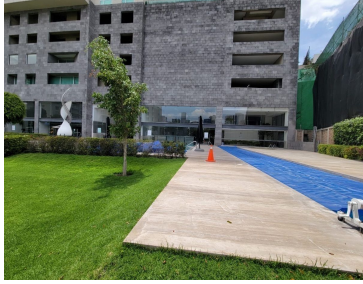

www.pinmx.com