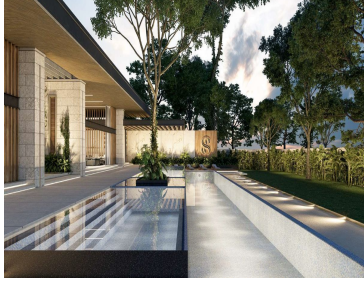

www.pinmx.com