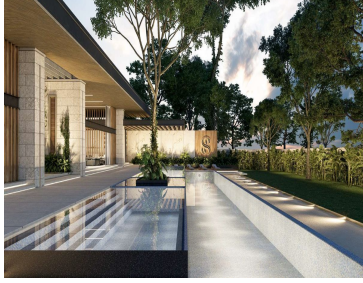

www.pinmx.com