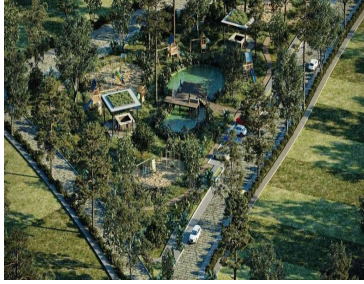

www.pinmx.com