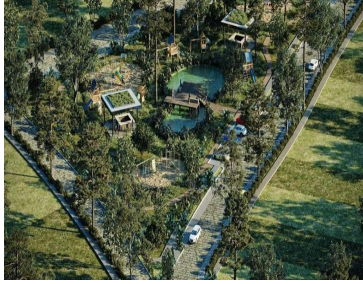

www.pinmx.com