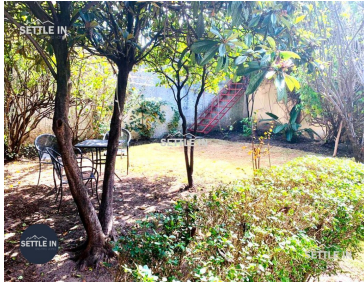

¡ENCONTRAMOS EL LUGAR PERFECTO PARA TI!

www.pinmx.com