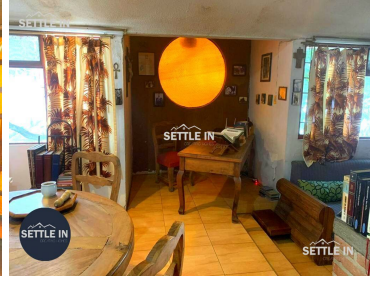

¡ENCONTRAMOS EL LUGAR PERFECTO PARA TI!

www.pinmx.com