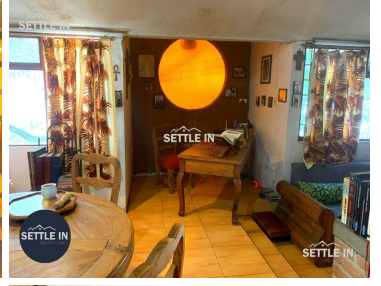

¡ENCONTRAMOS EL LUGAR PERFECTO PARA TI!

www.pinmx.com