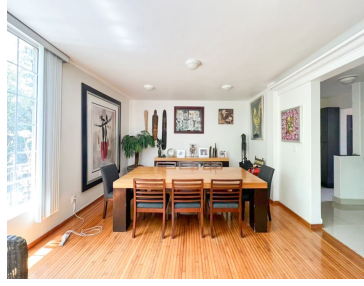

¡ENCONTRAMOS EL LUGAR PERFECTO PARA TI!

www.pinmx.com